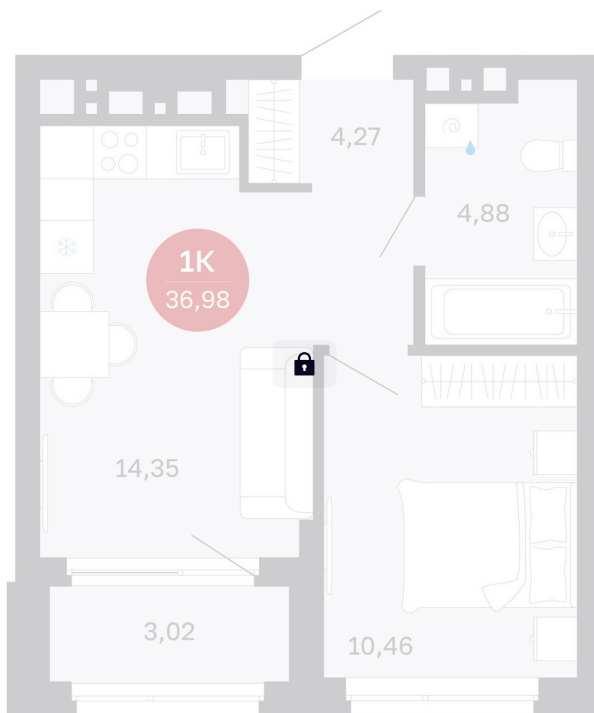

Номер: 385/С7

1 комнатная 36.98 м²

Отсканируйте QR-код
и смотрите на сайте
balance-
development.ru

6 040 000 руб.

В ипотеку от 24 674 руб.

Предчистовая отделка

Проект	Сибирская калина	Корпус	Дом 4
Этаж	18	Секция	7
Сдача	1 кв. 2029		

12.06.2026 16:32 (Мск)

Не является публичной офертой, цена может быть скорректирована.
Информация взята с сайта «balance-development.ru».

На этаже 18

1 комнатная 36.98 м²

12.06.2026 16:32 (Мск)

Не является публичной офертой, цена может быть скорректирована.
Информация взята с сайта «balance-development.ru».

На генплане Дом 4

1 комнатная 36.98 м²

12.06.2026 16:32 (Мск)

Не является публичной офертой, цена может быть скорректирована.
Информация взята с сайта «balance-development.ru».