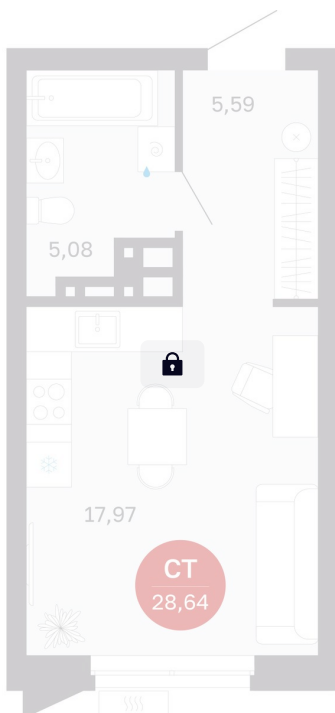

Номер: 90/C5

Студия 28.64 м²

Отсканируйте QR-код
и смотрите на сайте
balance-
development.ru

Цена по запросу

Предчистовая отделка

Проект	Сибирская калина	Корпус	Дом 3
Этаж	8	Секция	5
Сдача	1 кв. 2029		

12.06.2026 16:34 (Мск)

Не является публичной офертой, цена может быть скорректирована.
Информация взята с сайта «balance-development.ru».

На этаже 8

Студия 28.64 м²

12.06.2026 16:34 (Мск)

Не является публичной офертой, цена может быть скорректирована.
Информация взята с сайта «balance-development.ru».

На генплане Дом 3

Студия 28.64 м²

12.06.2026 16:34 (Мск)

Не является публичной офертой, цена может быть скорректирована.
Информация взята с сайта «balance-development.ru».