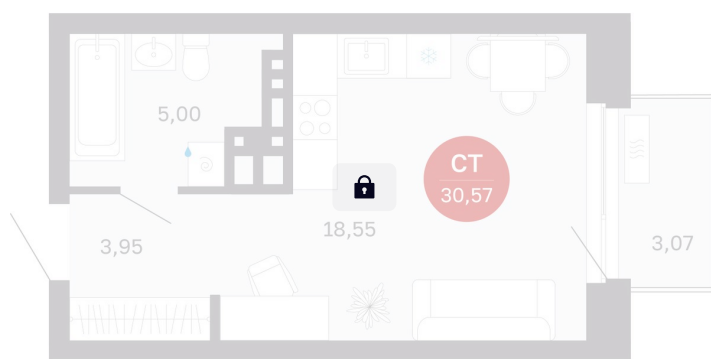

Номер: 256/С7

Студия 30.57 м²

Отсканируйте QR-код
и смотрите на сайте
balance-
development.ru

Цена по запросу

Предчистовая отделка

Проект	Сибирская калина	Корпус	Дом 4
Этаж	4	Секция	7
Сдача	1 кв. 2029		

14.06.2026 11:20 (Мск)

Не является публичной офертой, цена может быть скорректирована.
Информация взята с сайта «balance-development.ru».

На этаже 4

Студия 30.57 м²

14.06.2026 11:20 (Мск)

Не является публичной офертой, цена может быть скорректирована.
Информация взята с сайта «balance-development.ru».

На генплане Дом 4

Студия 30.57 м²

14.06.2026 11:20 (Мск)

Не является публичной офертой, цена может быть скорректирована.
Информация взята с сайта «balance-development.ru».