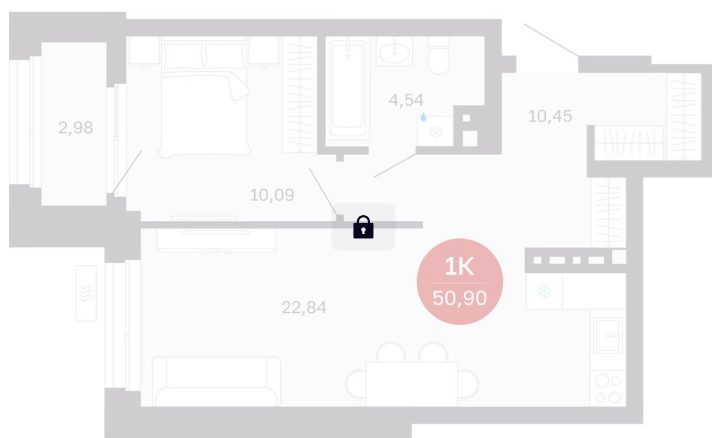

Номер: 78/С6

1 комнатная 50.9 м²

Отсканируйте QR-код
и смотрите на сайте
balance-
development.ru

Цена по запросу

Предчистовая отделка

Проект	Сибирская калина	Корпус	Дом 4
Этаж	8	Секция	6
Сдача	1 кв. 2029		

12.06.2026 16:42 (Мск)

Не является публичной офертой, цена может быть скорректирована.
Информация взята с сайта «balance-development.ru».

На генплане Дом 4

1 комнатная 50.9 м²

12.06.2026 16:42 (МСК)

Не является публичной офертой, цена может быть скорректирована.
Информация взята с сайта «balance-development.ru».