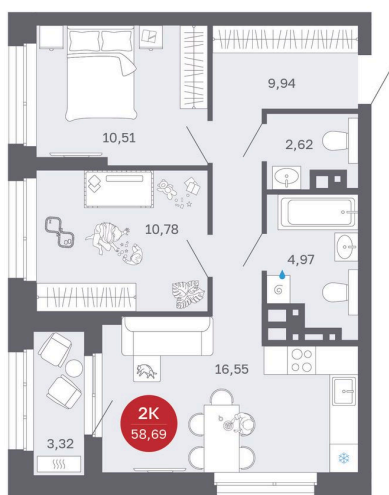

Номер: 158/С1

2 комнатная 58.69 м²

Отсканируйте QR-код
и смотрите на сайте
balance-
development.ru

~~10 030 000 руб.~~

8 580 000 руб.

Выгода июня до 30.06.2026

Предчистовая отделка

| | | | |
|--------|------------------|--------|-------|
| Проект | Сибирская калина | Корпус | Дом 1 |
| Этаж | 14 | Секция | 1 |
| Сдача | 2 кв. 2027 | | |

12.06.2026 17:04 (Мск)

Не является публичной офертой, цена может быть скорректирована.
Информация взята с сайта «balance-development.ru».

На генплане Дом 1

2 комнатная 58.69 м²

12.06.2026 17:04 (Мск)

Не является публичной офертой, цена может быть скорректирована.
Информация взята с сайта «balance-development.ru».