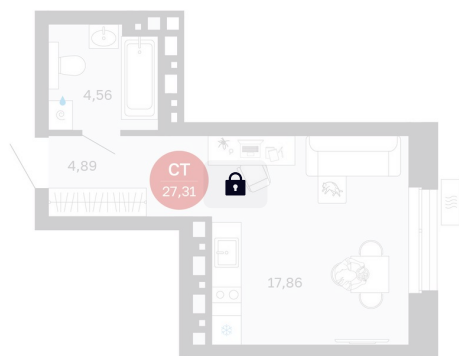

Номер: 259/С1

Студия 27.31 м²

Отсканируйте QR-код
и смотрите на сайте
balance-
development.ru

5 580 000 руб.

В ипотеку от 22 795 руб.

Предчистовая отделка

Проект	Сибирская калина	Корпус	Дом 1
Этаж	21	Секция	1
Сдача	2 кв. 2027		

12.06.2026 23:16 (Мск)

Не является публичной офертой, цена может быть скорректирована.
Информация взята с сайта «balance-development.ru».

На генплане Дом 1

Студия 27.31 м²

12.06.2026 23:16 (Мск)

Не является публичной офертой, цена может быть скорректирована.
Информация взята с сайта «balance-development.ru».