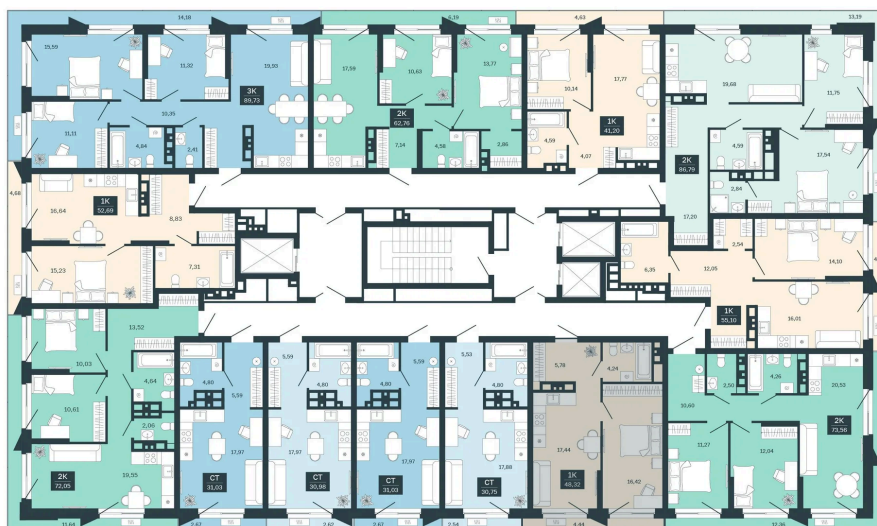

Номер: 216/C5

1 комнатная 43.88 м²

Отсканируйте QR-код
и смотрите на сайте
balance-
development.ru

7 710 000 руб.

В ипотеку от 31 496 руб.

Предчистовая отделка

Проект	Сибирская калина	Корпус	Дом 3
Этаж	18	Секция	5
Сдача	1 кв. 2029		

12.06.2026 21:49 (Мск)

Не является публичной офертой, цена может быть скорректирована.
Информация взята с сайта «balance-development.ru».

На этаже 18

1 комнатная 43.88 м²

12.06.2026 21:49 (Мск)

Не является публичной офертой, цена может быть скорректирована.
Информация взята с сайта «balance-development.ru».

На генплане Дом 3

1 комнатная 43.88 м²

12.06.2026 21:49 (Мск)

Не является публичной офертой, цена может быть скорректирована.
Информация взята с сайта «balance-development.ru».