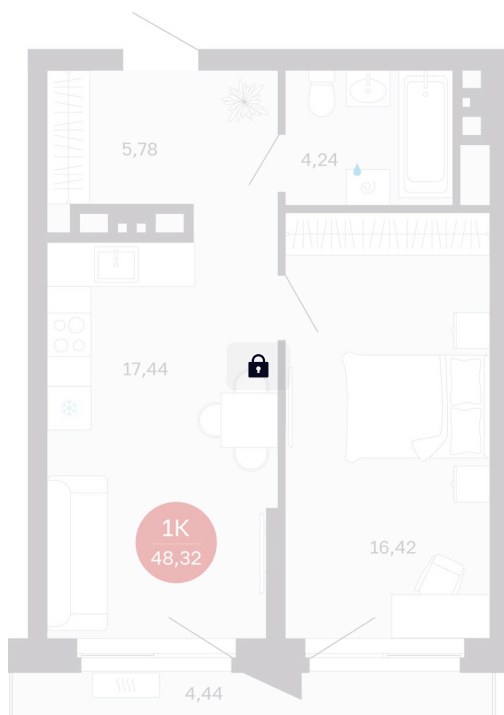

Номер: 216/C5

1 комнатная 43.88 м²

Отсканируйте QR-код
и смотрите на сайте
balance-
development.ru

7 710 000 руб.

В ипотеку от 31 496 руб.

Предчистовая отделка

Проект	Сибирская калина	Корпус	Дом 3
Этаж	18	Секция	5
Сдача	1 кв. 2029		

12.06.2026 21:49 (Мск)

Не является публичной офертой, цена может быть скорректирована.
Информация взята с сайта «balance-development.ru».

На этаже 18

1 комнатная 43.88 м²

12.06.2026 21:49 (Мск)

Не является публичной офертой, цена может быть скорректирована.
Информация взята с сайта «balance-development.ru».

На генплане Дом 3

1 комнатная 43.88 м²

12.06.2026 21:49 (Мск)

Не является публичной офертой, цена может быть скорректирована.
Информация взята с сайта «balance-development.ru».