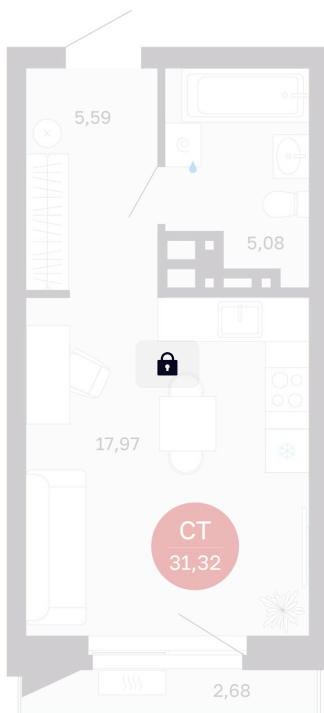

Номер: 63/C5

Студия 28.64 м²

Отсканируйте QR-код
и смотрите на сайте
balance-
development.ru

5 020 000 руб.

В ипотеку от 20 507 руб.

Предчистовая отделка

Проект	Сибирская калина	Корпус	Дом 3
Этаж	6	Секция	5
Сдача	1 кв. 2029		

12.06.2026 20:51 (Мск)

Не является публичной офертой, цена может быть скорректирована.
Информация взята с сайта «balance-development.ru».

На этаже 6

Студия 28.64 м²

12.06.2026 20:51 (Мск)

Не является публичной офертой, цена может быть скорректирована.
Информация взята с сайта «balance-development.ru».

На генплане Дом 3

Студия 28.64 м²

12.06.2026 20:51 (Мск)

Не является публичной офертой, цена может быть скорректирована.
Информация взята с сайта «balance-development.ru».