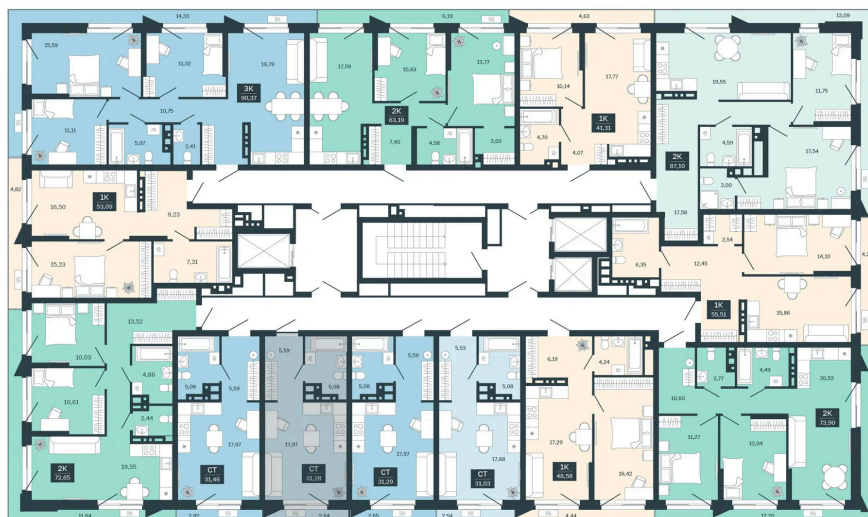

Номер: 63/C5

Студия 28.64 м²

Отсканируйте QR-код
и смотрите на сайте
balance-
development.ru

5 020 000 руб.

В ипотеку от 20 507 руб.

Предчистовая отделка

Проект	Сибирская калина	Корпус	Дом 3
Этаж	6	Секция	5
Сдача	1 кв. 2029		

12.06.2026 20:51 (Мск)

Не является публичной офертой, цена может быть скорректирована.
Информация взята с сайта «balance-development.ru».

На этаже 6

Студия 28.64 м²

12.06.2026 20:51 (Мск)

Не является публичной офертой, цена может быть скорректирована.
Информация взята с сайта «balance-development.ru».

На генплане Дом 3

Студия 28.64 м²

12.06.2026 20:51 (Мск)

Не является публичной офертой, цена может быть скорректирована.
Информация взята с сайта «balance-development.ru».