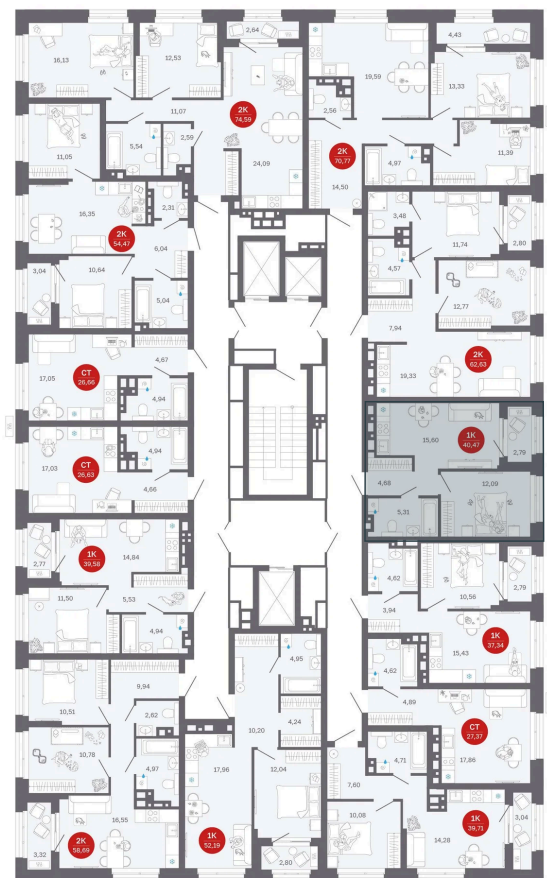

Номер: 101/С1

1 комнатная 40.47 м²

Отсканируйте QR-код
и смотрите на сайте
balance-
development.ru

6 340 000 руб.

Предчистовая отделка

Проект	Сибирская калина	Корпус	Дом 1
Этаж	9	Секция	1
Сдача	2 кв. 2027		

12.06.2026 16:31 (Мск)

Не является публичной офертой, цена может быть скорректирована.
Информация взята с сайта «balance-development.ru».

На этаже 9

1 комнатная 40.47 м²

12.06.2026 16:31 (Мск)

Не является публичной офертой, цена может быть скорректирована.
Информация взята с сайта «balance-development.ru».

На генплане Дом 1

1 комнатная 40.47 м²

12.06.2026 16:31 (Мск)

Не является публичной офертой, цена может быть скорректирована.
Информация взята с сайта «balance-development.ru».