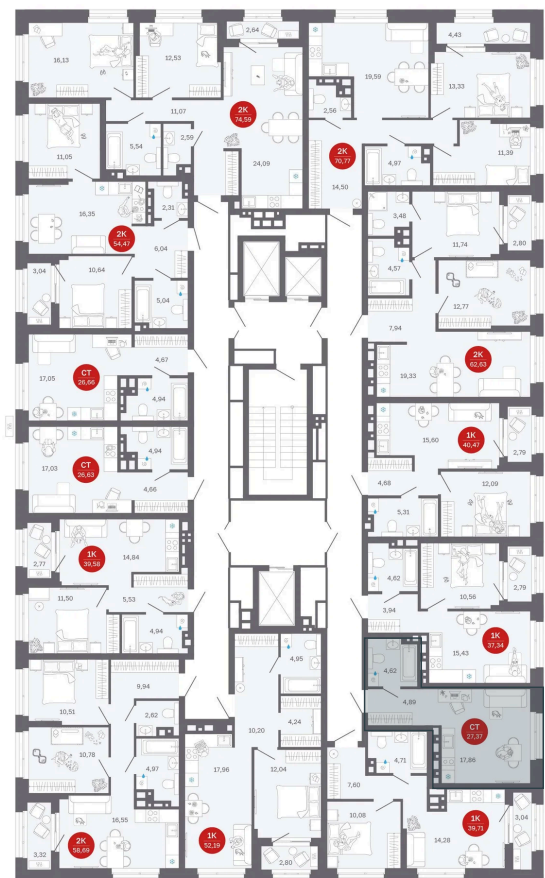

Номер: 168/С1

Студия 27.37 м²

Отсканируйте QR-код
и смотрите на сайте
balance-
development.ru

5 590 000 руб.

В ипотеку от 22 836 руб.

Предчистовая отделка

| | | | |
|--------|------------------|--------|-------|
| Проект | Сибирская калина | Корпус | Дом 1 |
| Этаж | 14 | Секция | 1 |
| Сдача | 2 кв. 2027 | | |

12.06.2026 17:58 (Мск)

Не является публичной офертой, цена может быть скорректирована.
Информация взята с сайта «balance-development.ru».

На этаже 14

Студия 27.37 м²

12.06.2026 17:58 (Мск)

Не является публичной офертой, цена может быть скорректирована.
Информация взята с сайта «balance-development.ru».

На генплане Дом 1

Студия 27.37 м²

12.06.2026 17:58 (Мск)

Не является публичной офертой, цена может быть скорректирована.
Информация взята с сайта «balance-development.ru».