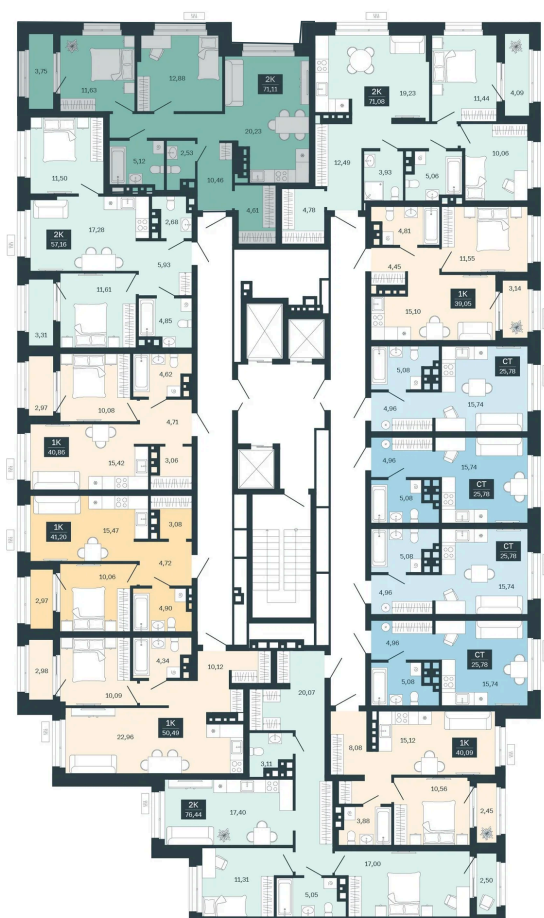

Номер: 186/С6

2 комнатная 71.11 м²

Отсканируйте QR-код
и смотрите на сайте
balance-
development.ru

10 070 000 руб.

В ипотеку от 42 218 руб.

Предчистовая отделка

Проект	Сибирская калина	Корпус	Дом 4
Этаж	16	Секция	6
Сдача	1 кв. 2029		

12.06.2026 18:08 (Мск)

Не является публичной офертой, цена может быть скорректирована.
Информация взята с сайта «balance-development.ru».

На этаже 16

2 комнатная 71.11 м²

12.06.2026 18:08 (Мск)

Не является публичной офертой, цена может быть скорректирована.
Информация взята с сайта «balance-development.ru».

На генплане Дом 4

2 комнатная 71.11 м²

12.06.2026 18:08 (Мск)

Не является публичной офертой, цена может быть скорректирована.
Информация взята с сайта «balance-development.ru».