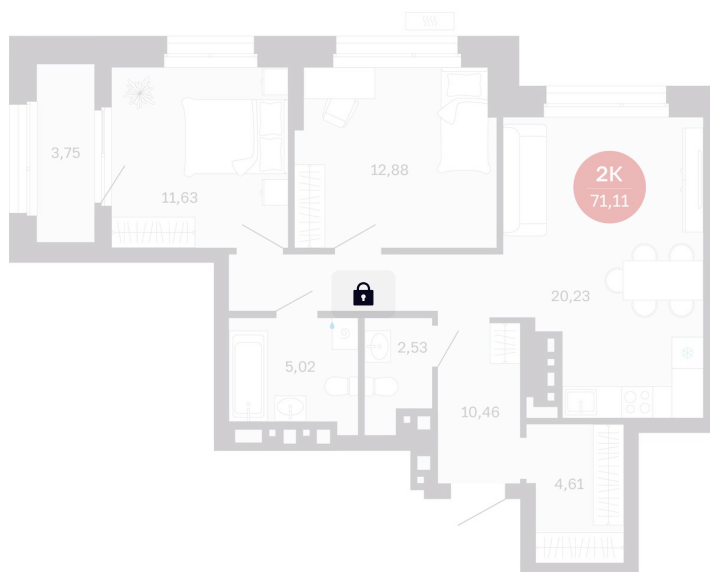

Номер: 186/С6

2 комнатная 71.11 м²

Отсканируйте QR-код
и смотрите на сайте
balance-
development.ru

10 070 000 руб.

В ипотеку от 42 218 руб.

Предчистовая отделка

Проект	Сибирская калина	Корпус	Дом 4
Этаж	16	Секция	6
Сдача	1 кв. 2029		

12.06.2026 18:08 (Мск)

Не является публичной офертой, цена может быть скорректирована.
Информация взята с сайта «balance-development.ru».

На этаже 16

2 комнатная 71.11 м²

12.06.2026 18:08 (Мск)

Не является публичной офертой, цена может быть скорректирована.
Информация взята с сайта «balance-development.ru».

На генплане Дом 4

2 комнатная 71.11 м²

12.06.2026 18:08 (Мск)

Не является публичной офертой, цена может быть скорректирована.
Информация взята с сайта «balance-development.ru».