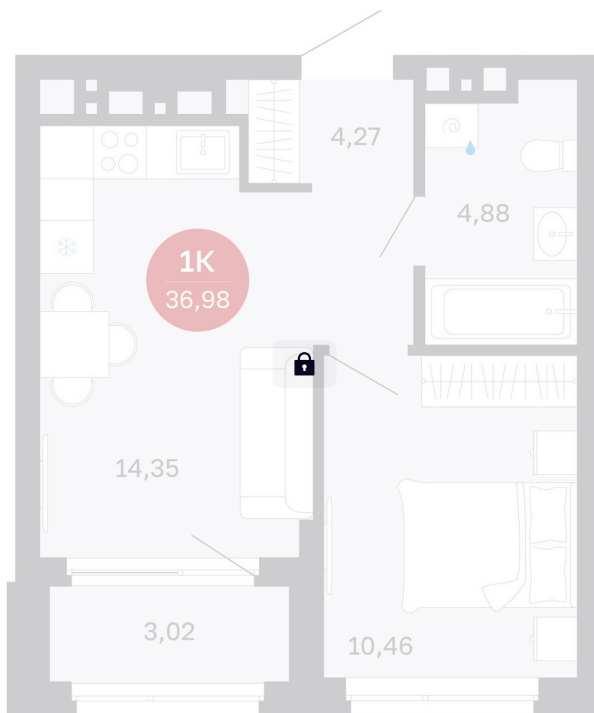

Номер: 394/С7

1 комнатная 36.98 м²

Отсканируйте QR-код
и смотрите на сайте
balance-
development.ru

Цена по запросу

Предчистовая отделка

Проект	Сибирская калина	Корпус	Дом 4
Этаж	19	Секция	7
Сдача	1 кв. 2029		

12.06.2026 18:59 (Мск)

Не является публичной офертой, цена может быть скорректирована.
Информация взята с сайта «balance-development.ru».

На этаже 19

1 комнатная 36.98 м²

12.06.2026 18:59 (Мск)

Не является публичной офертой, цена может быть скорректирована.
Информация взята с сайта «balance-development.ru».

На генплане Дом 4

1 комнатная 36.98 м²

12.06.2026 18:59 (Мск)

Не является публичной офертой, цена может быть скорректирована.
Информация взята с сайта «balance-development.ru».