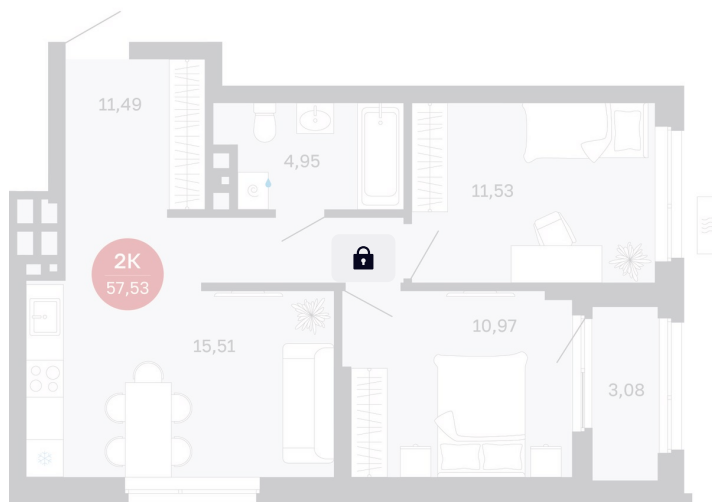

Номер: 437/С7

2 комнатная 57.53 м²

Отсканируйте QR-код
и смотрите на сайте
balance-
development.ru

8 320 000 руб.

В ипотеку от 33 988 руб.

Предчистовая отделка

Проект	Сибирская калина	Корпус	Дом 4
Этаж	24	Секция	7
Сдача	1 кв. 2029		

12.06.2026 21:56 (Мск)

Не является публичной офертой, цена может быть скорректирована.
Информация взята с сайта «balance-development.ru».

На этаже 24

2 комнатная 57.53 м²

12.06.2026 21:56 (Мск)

Не является публичной офертой, цена может быть скорректирована.
Информация взята с сайта «balance-development.ru».

На генплане Дом 4

2 комнатная 57.53 м²

12.06.2026 21:56 (Мск)

Не является публичной офертой, цена может быть скорректирована.
Информация взята с сайта «balance-development.ru».