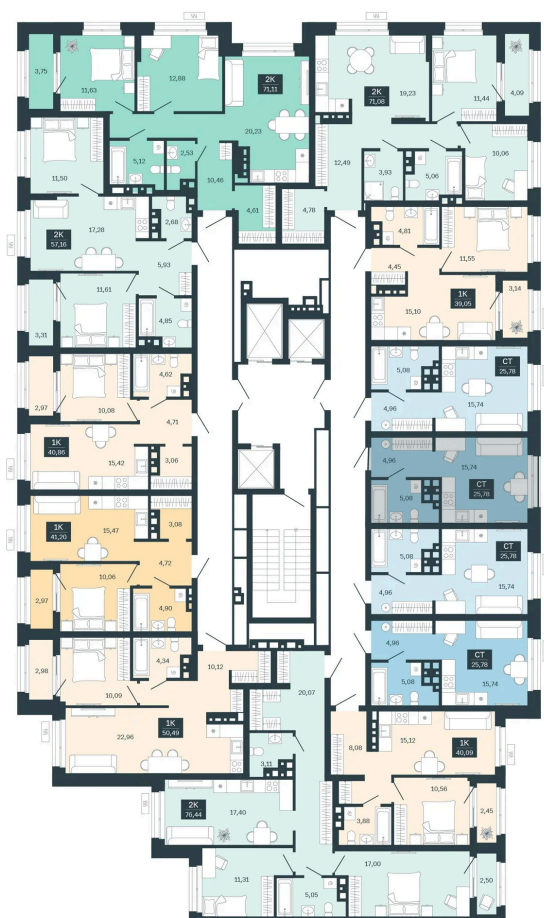

Номер: 216/С6

Студия 25.78 м²

Отсканируйте QR-код
и смотрите на сайте
balance-
development.ru

~~4 430 000 руб.~~

4 430 000 руб.

В ипотеку от 18 097 руб.

Предчистовая отделка

Проект	Сибирская калина	Корпус	Дом 4
Этаж	18	Секция	6
Сдача	1 кв. 2029		

12.06.2026 16:35 (Мск)

Не является публичной офертой, цена может быть скорректирована.
Информация взята с сайта «balance-development.ru».

На этаже 18

Студия 25.78 м²

12.06.2026 16:35 (Мск)

Не является публичной офертой, цена может быть скорректирована.
Информация взята с сайта «balance-development.ru».

На генплане Дом 4

Студия 25.78 м²

12.06.2026 16:35 (Мск)

Не является публичной офертой, цена может быть скорректирована.
Информация взята с сайта «balance-development.ru».