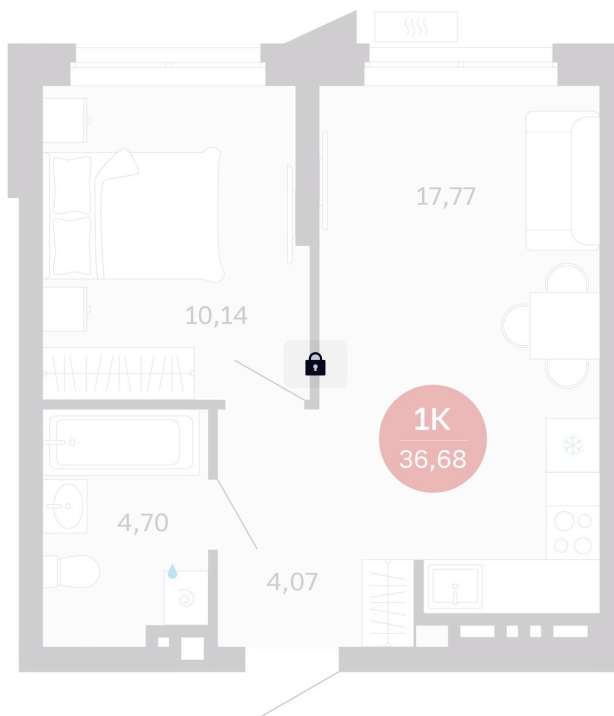

Номер: 134/C5

1 комнатная 36.68 м²

Отсканируйте QR-код
и смотрите на сайте
balance-
development.ru

Цена по запросу

Предчистовая отделка

Проект	Сибирская калина	Корпус	Дом 3
Этаж	12	Секция	5
Сдача	1 кв. 2029		

12.06.2026 20:47 (Мск)

Не является публичной офертой, цена может быть скорректирована.
Информация взята с сайта «balance-development.ru».

На генплане Дом 3

1 комнатная 36.68 м²

12.06.2026 20:47 (Мск)

Не является публичной офертой, цена может быть скорректирована.
Информация взята с сайта «balance-development.ru».