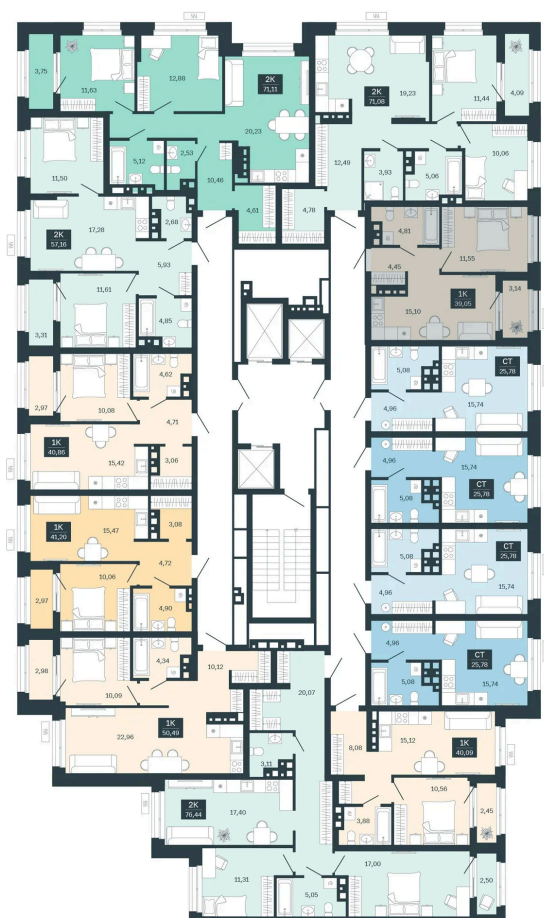

Номер: 162/С6

1 комнатная 39.05 м²

Отсканируйте QR-код
и смотрите на сайте
balance-
development.ru

~~6 230 000 руб.~~

6 230 000 руб.

В ипотеку от 25 450 руб.

Рассрочка без переплат до 31.03.2028

Предчистовая отделка

Проект	Сибирская калина	Корпус	Дом 4
Этаж	14	Секция	6
Сдача	1 кв. 2029		

12.06.2026 21:55 (Мск)

Не является публичной офертой, цена может быть скорректирована.
Информация взята с сайта «balance-development.ru».

На этаже 14

1 комнатная 39.05 м²

12.06.2026 21:55 (Мск)

Не является публичной офертой, цена может быть скорректирована.
Информация взята с сайта «balance-development.ru».

На генплане Дом 4

1 комнатная 39.05 м²