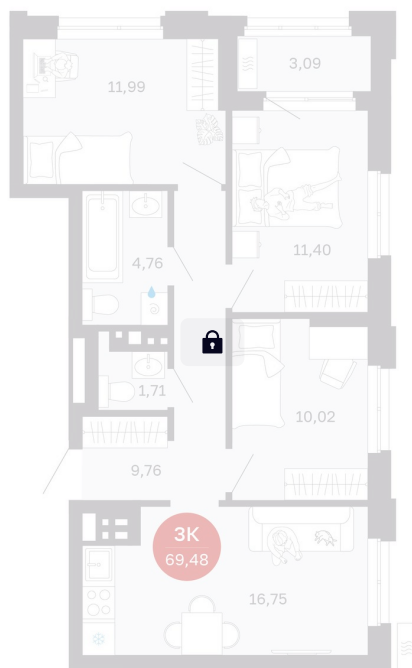

Номер: 121/С4

3 комнатная 69.48 м²

Отсканируйте QR-код
и смотрите на сайте
balance-
development.ru

Цена по запросу

Предчистовая отделка

Проект	Сибирская калина	Корпус	Дом 2
Этаж	4	Секция	4
Сдача	2 кв. 2027		

12.06.2026 21:02 (Мск)

Не является публичной офертой, цена может быть скорректирована.
Информация взята с сайта «balance-development.ru».

На этаже 4

3 комнатная 69.48 м²

12.06.2026 21:02 (Мск)

Не является публичной офертой, цена может быть скорректирована.
Информация взята с сайта «balance-development.ru».

На генплане Дом 2

3 комнатная 69.48 м²

12.06.2026 21:02 (Мск)

Не является публичной офертой, цена может быть скорректирована.
Информация взята с сайта «balance-development.ru».