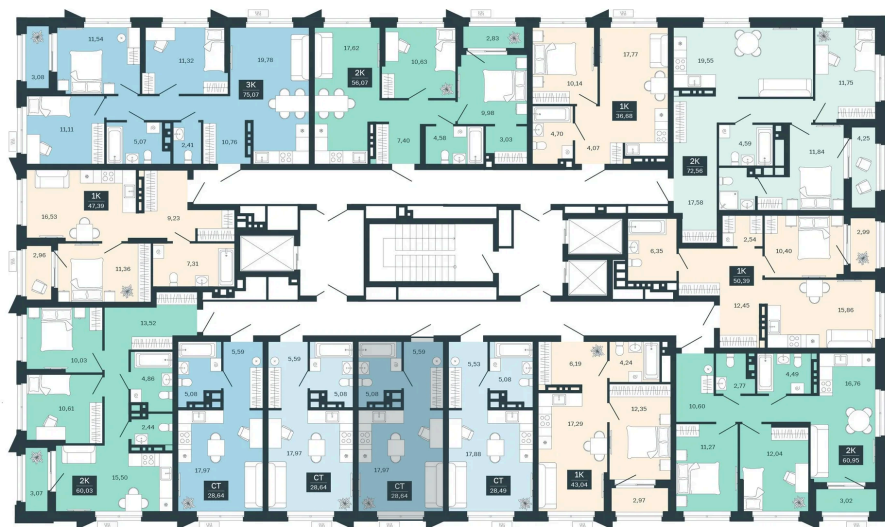

Номер: 75/C5

Студия 28.64 м²

Отсканируйте QR-код
и смотрите на сайте
balance-
development.ru

4 690 000 руб.

В ипотеку от 19 159 руб.

Предчистовая отделка

Проект	Сибирская калина	Корпус	Дом 3
Этаж	7	Секция	5
Сдача	1 кв. 2029		

12.06.2026 22:15 (Мск)

Не является публичной офертой, цена может быть скорректирована.
Информация взята с сайта «balance-development.ru».

На этаже 7

Студия 28.64 м²

12.06.2026 22:15 (Мск)

Не является публичной офертой, цена может быть скорректирована.
Информация взята с сайта «balance-development.ru».

На генплане Дом 3

Студия 28.64 м²

12.06.2026 22:15 (Мск)

Не является публичной офертой, цена может быть скорректирована.
Информация взята с сайта «balance-development.ru».