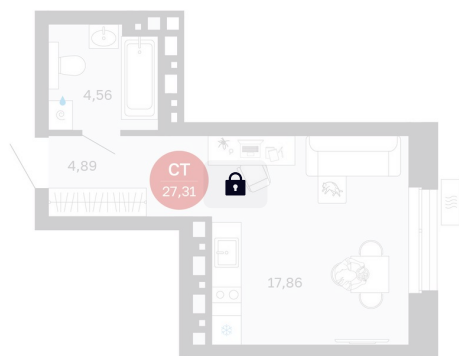

Номер: 233/С1

Студия 27.31 м²

Отсканируйте QR-код
и смотрите на сайте
balance-
development.ru

Цена по запросу

Предчистовая отделка

Проект	Сибирская калина	Корпус	Дом 1
Этаж	19	Секция	1
Сдача	2 кв. 2027		

12.06.2026 12:51 (Мск)

Не является публичной офертой, цена может быть скорректирована.
Информация взята с сайта «balance-development.ru».

На генплане Дом 1

Студия 27.31 м²

12.06.2026 12:51 (Мск)

Не является публичной офертой, цена может быть скорректирована.
Информация взята с сайта «balance-development.ru».