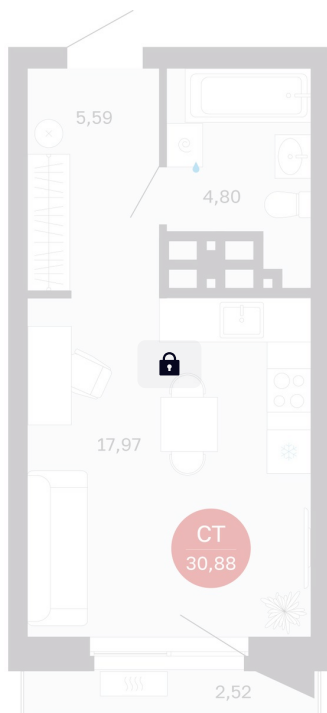

Номер: 219/С5

Студия 28.36 м²

Отсканируйте QR-код
и смотрите на сайте
balance-
development.ru

5 180 000 руб.

В ипотеку от 21 161 руб.

Предчистовая отделка

Проект	Сибирская калина	Корпус	Дом 3
Этаж	18	Секция	5
Сдача	1 кв. 2029		

12.06.2026 16:33 (Мск)

Не является публичной офертой, цена может быть скорректирована.
Информация взята с сайта «balance-development.ru».

На этаже 18

Студия 28.36 м²

12.06.2026 16:33 (Мск)

Не является публичной офертой, цена может быть скорректирована.
Информация взята с сайта «balance-development.ru».

На генплане Дом 3

Студия 28.36 м²

12.06.2026 16:33 (Мск)

Не является публичной офертой, цена может быть скорректирована.
Информация взята с сайта «balance-development.ru».