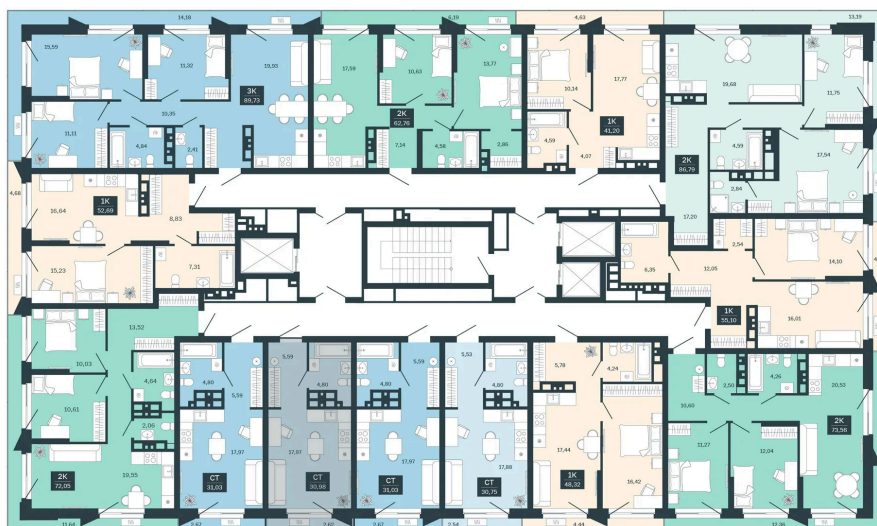

Номер: 219/С5

Студия 28.36 м²

Отсканируйте QR-код
и смотрите на сайте
balance-
development.ru

5 180 000 руб.

В ипотеку от 21 161 руб.

Предчистовая отделка

Проект	Сибирская калина	Корпус	Дом 3
Этаж	18	Секция	5
Сдача	1 кв. 2029		

12.06.2026 16:33 (Мск)

Не является публичной офертой, цена может быть скорректирована.
Информация взята с сайта «balance-development.ru».

На этаже 18

Студия 28.36 м²

12.06.2026 16:33 (Мск)

Не является публичной офертой, цена может быть скорректирована.
Информация взята с сайта «balance-development.ru».

На генплане Дом 3

Студия 28.36 м²

12.06.2026 16:33 (Мск)

Не является публичной офертой, цена может быть скорректирована.
Информация взята с сайта «balance-development.ru».