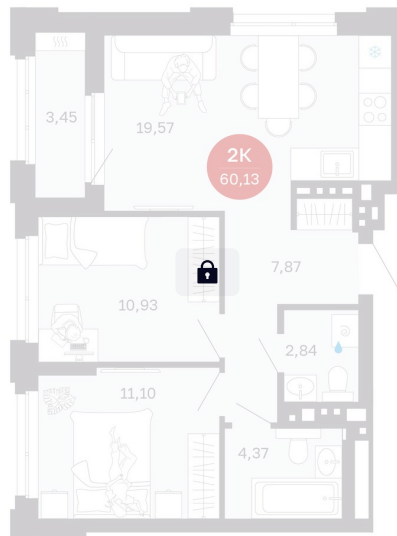

Номер: 132/С4

2 комнатная 60.13 м²

Отсканируйте QR-код
и смотрите на сайте
balance-
development.ru

Цена по запросу

Предчистовая отделка

Проект	Сибирская калина	Корпус	Дом 2
Этаж	8	Секция	4
Сдача	2 кв. 2027		

12.06.2026 18:59 (Мск)

Не является публичной офертой, цена может быть скорректирована.
Информация взята с сайта «balance-development.ru».

На этаже 8

2 комнатная 60.13 м²

12.06.2026 18:59 (Мск)

Не является публичной офертой, цена может быть скорректирована.
Информация взята с сайта «balance-development.ru».