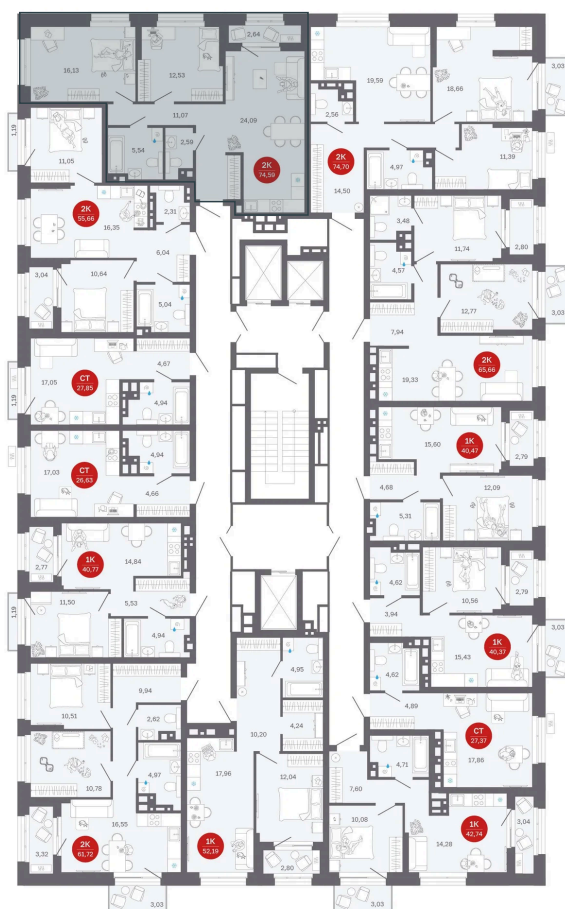

# 2 комнатная 74.59 м<sup>2</sup>

Отсканируйте QR-код  
и смотрите на сайте  
balance-  
development.ru

## 10 720 000 руб.

В ипотеку от 44 943 руб.

Предчистовая отделка

Проект	Сибирская калина	Корпус	Дом 1
Этаж	3	Секция	1
Сдача	2 кв. 2027		

12.06.2026 22:16 (Мск)

Не является публичной офертой, цена может быть скорректирована.  
Информация взята с сайта «balance-development.ru».

# На этаже 3

2 комнатная 74.59 м<sup>2</sup>

12.06.2026 22:16 (Мск)

Не является публичной офертой, цена может быть скорректирована.  
Информация взята с сайта «balance-development.ru».

# На генплане Дом 1

2 комнатная 74.59 м<sup>2</sup>

12.06.2026 22:16 (Мск)

Не является публичной офертой, цена может быть скорректирована.  
Информация взята с сайта «balance-development.ru».