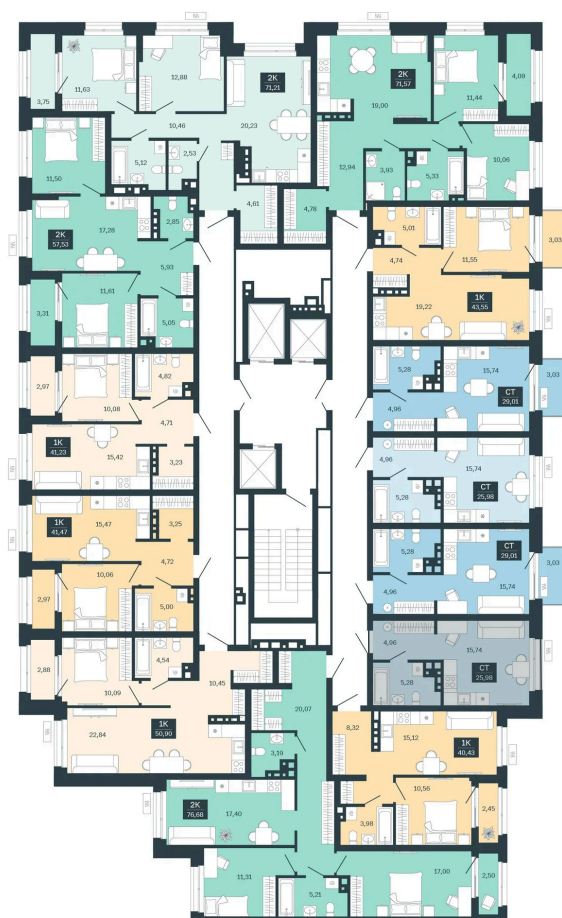

# Студия 25.98 м<sup>2</sup>

Отсканируйте QR-код  
и смотрите на сайте  
balance-  
development.ru

## 4 300 000 руб.

В ипотеку от 17 566 руб.

Предчистовая отделка

Проект	Сибирская калина	Корпус	Дом 4
Этаж	6	Секция	6
Сдача	1 кв. 2029		

12.06.2026 09:14 (Мск)

Не является публичной офертой, цена может быть скорректирована.  
Информация взята с сайта «balance-development.ru».

# На этаже 6

Студия 25.98 м<sup>2</sup>

12.06.2026 09:14 (Мск)

Не является публичной офертой, цена может быть скорректирована.  
Информация взята с сайта «balance-development.ru».

# На генплане Дом 4

Студия 25.98 м<sup>2</sup>

12.06.2026 09:14 (Мск)

Не является публичной офертой, цена может быть скорректирована.  
Информация взята с сайта «balance-development.ru».