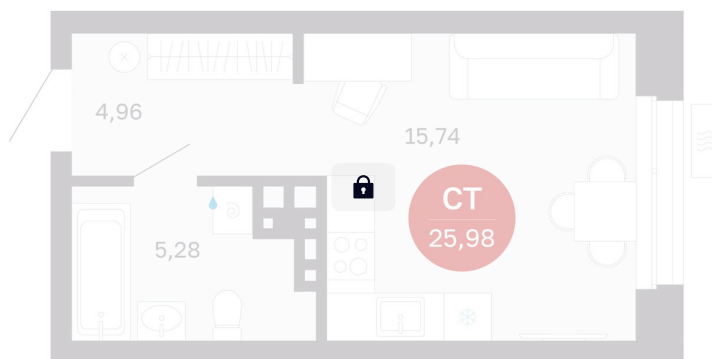

## 4 300 000 руб.

В ипотеку от 17 566 руб.

Предчистовая отделка

Проект	Сибирская калина	Корпус	Дом 4
Этаж	6	Секция	6
Сдача	1 кв. 2029		

12.06.2026 09:14 (Мск)

Не является публичной офертой, цена может быть скорректирована.  
Информация взята с сайта «balance-development.ru».