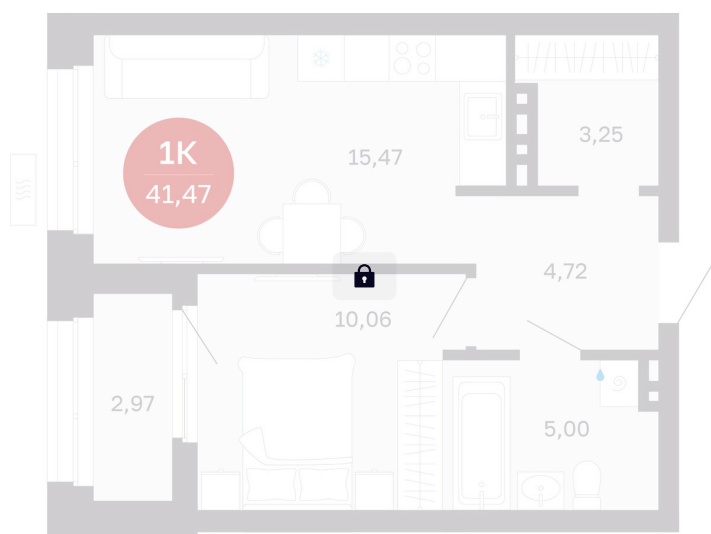

Номер: 66/С6

# 1 комнатная 41.47 м<sup>2</sup>

Отсканируйте QR-код  
и смотрите на сайте  
balance-  
development.ru

6 440 000 руб.

В ипотеку от 26 308 руб.

Предчистовая отделка

Проект	Сибирская калина	Корпус	Дом 4
Этаж	7	Секция	6
Сдача	1 кв. 2029		

# На генплане Дом 4

1 комнатная 41.47 м<sup>2</sup>

12.06.2026 19:42 (Мск)

Не является публичной офертой, цена может быть скорректирована.  
Информация взята с сайта «balance-development.ru».