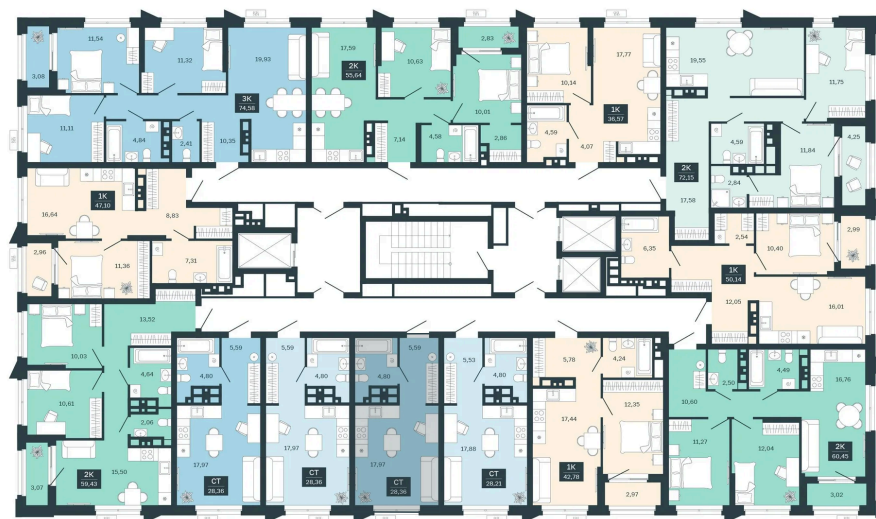

## Цена по запросу

Предчистовая отделка

Проект	Сибирская калина	Корпус	Дом 3
Этаж	17	Секция	5
Сдача	1 кв. 2029		

12.06.2026 19:25 (Мск)

Не является публичной офертой, цена может быть скорректирована.  
Информация взята с сайта «balance-development.ru».

# На этаже 17

Студия 28.36 м<sup>2</sup>

12.06.2026 19:25 (Мск)

Не является публичной офертой, цена может быть скорректирована.  
Информация взята с сайта «balance-development.ru».

# На генплане Дом 3

Студия 28.36 м<sup>2</sup>

12.06.2026 19:25 (Мск)

Не является публичной офертой, цена может быть скорректирована.  
Информация взята с сайта «balance-development.ru».