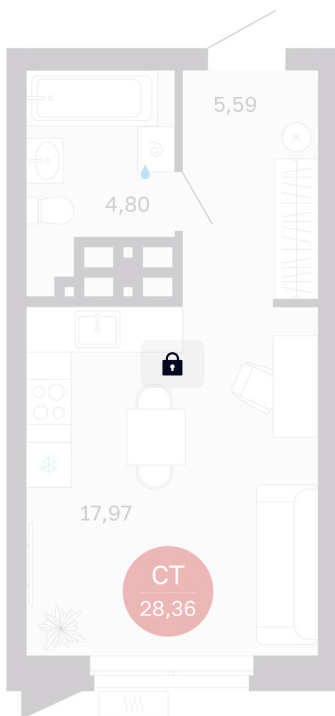

Номер: 205/C5

# Студия 28.36 м<sup>2</sup>

Отсканируйте QR-код  
и смотрите на сайте  
balance-  
development.ru

## Цена по запросу

Предчистовая отделка

Проект	Сибирская калина	Корпус	Дом 3
Этаж	17	Секция	5
Сдача	1 кв. 2029		

12.06.2026 19:25 (Мск)

Не является публичной офертой, цена может быть скорректирована.  
Информация взята с сайта «balance-development.ru».

# На этаже 17

Студия 28.36 м<sup>2</sup>

12.06.2026 19:25 (Мск)

Не является публичной офертой, цена может быть скорректирована.  
Информация взята с сайта «balance-development.ru».