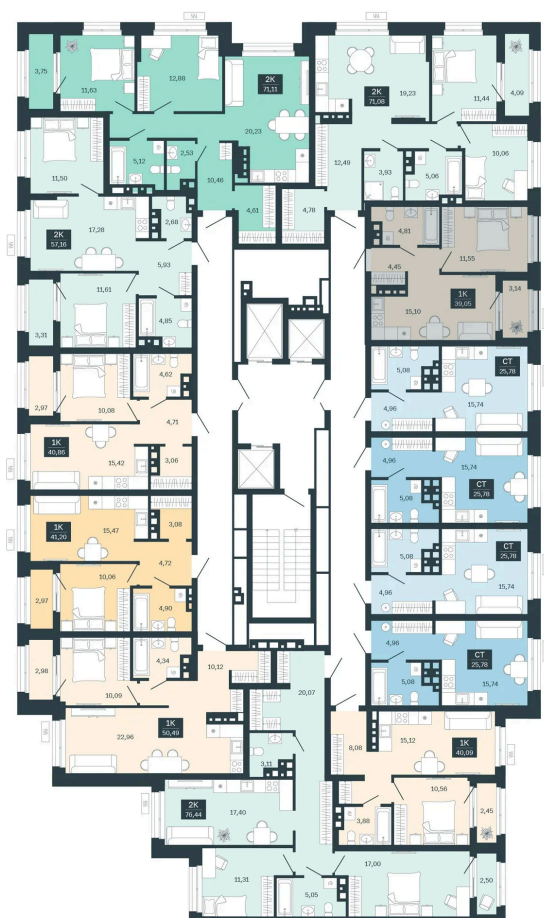

Номер: 188/С6

# 1 комнатная 39.05 м<sup>2</sup>

Отсканируйте QR-код  
и смотрите на сайте  
balance-  
development.ru

~~6 230 000 руб.~~

**6 230 000 руб.**

В ипотеку от 25 450 руб.

Рассрочка без переплат до 31.03.2028

Предчистовая отделка

Проект	Сибирская калина	Корпус	Дом 4
Этаж	16	Секция	6
Сдача	1 кв. 2029		

12.06.2026 18:06 (Мск)

Не является публичной офертой, цена может быть скорректирована.  
Информация взята с сайта «balance-development.ru».

# На этаже 16

1 комнатная 39.05 м<sup>2</sup>

12.06.2026 18:06 (Мск)

Не является публичной офертой, цена может быть скорректирована.  
Информация взята с сайта «balance-development.ru».