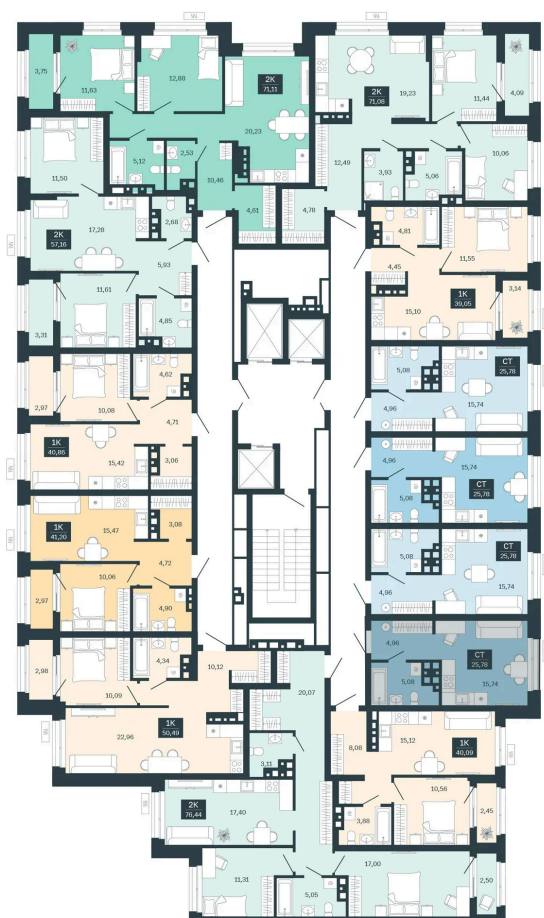

Номер: 231/С6

# Студия 25.78 м<sup>2</sup>

Отсканируйте QR-код  
и смотрите на сайте  
balance-  
development.ru

~~4 500 000 руб.~~

**4 500 000 руб.**

В ипотеку от 18 383 руб.

Предчистовая отделка

Проект	Сибирская калина	Корпус	Дом 4
Этаж	19	Секция	6
Сдача	1 кв. 2029		

# На этаже 19

Студия 25.78 м<sup>2</sup>

12.06.2026 16:30 (Мск)

Не является публичной офертой, цена может быть скорректирована.  
Информация взята с сайта «balance-development.ru».

# На генплане Дом 4

Студия 25.78 м<sup>2</sup>

12.06.2026 16:30 (Мск)

Не является публичной офертой, цена может быть скорректирована.  
Информация взята с сайта «balance-development.ru».