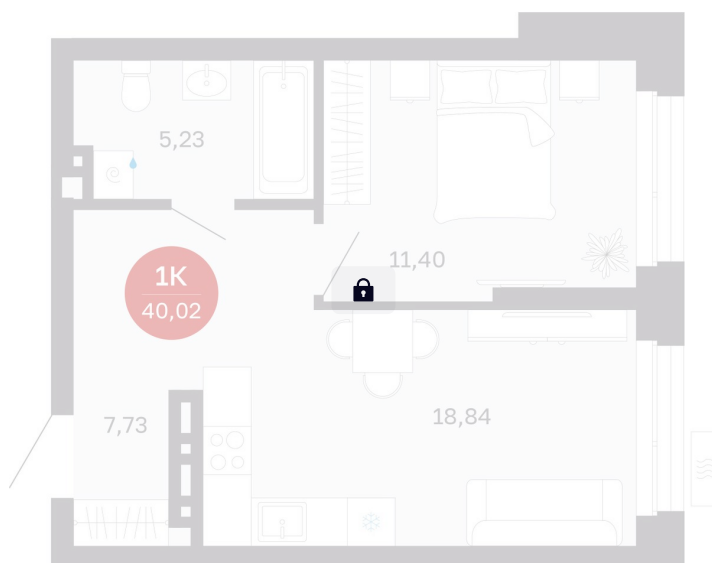

Номер: 289/С7

1 комнатная 40.02 м²

Отсканируйте QR-код
и смотрите на сайте
balance-
development.ru

6 240 000 руб.

В ипотеку от 25 491 руб.

Предчистовая отделка

Проект	Сибирская калина	Корпус	Дом 4
Этаж	8	Секция	7
Сдача	1 кв. 2029		

12.06.2026 17:52 (Мск)

Не является публичной офертой, цена может быть скорректирована.
Информация взята с сайта «balance-development.ru».

На этаже 8

1 комнатная 40.02 м²

12.06.2026 17:52 (Мск)

Не является публичной офертой, цена может быть скорректирована.
Информация взята с сайта «balance-development.ru».

На генплане Дом 4

1 комнатная 40.02 м²

12.06.2026 17:52 (Мск)

Не является публичной офертой, цена может быть скорректирована.
Информация взята с сайта «balance-development.ru».