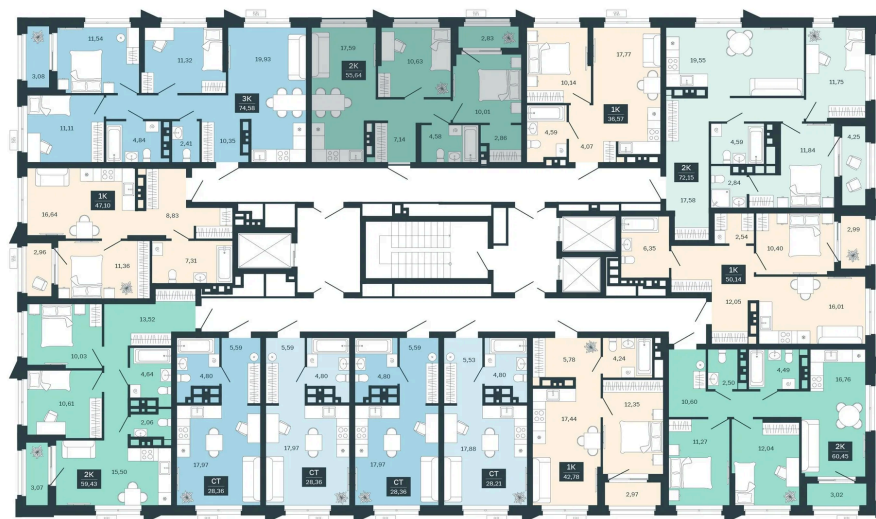

Номер: 250/C5

2 комнатная 55.59 м²

Отсканируйте QR-код
и смотрите на сайте
balance-
development.ru

Цена по запросу

Предчистовая отделка

Проект	Сибирская калина	Корпус	Дом 3
Этаж	21	Секция	5
Сдача	1 кв. 2029		

12.06.2026 16:39 (Мск)

Не является публичной офертой, цена может быть скорректирована.
Информация взята с сайта «balance-development.ru».

На этаже 21

2 комнатная 55.59 м²

12.06.2026 16:39 (Мск)

Не является публичной офертой, цена может быть скорректирована.
Информация взята с сайта «balance-development.ru».

На генплане Дом 3

2 комнатная 55.59 м²

12.06.2026 16:39 (Мск)

Не является публичной офертой, цена может быть скорректирована.
Информация взята с сайта «balance-development.ru».