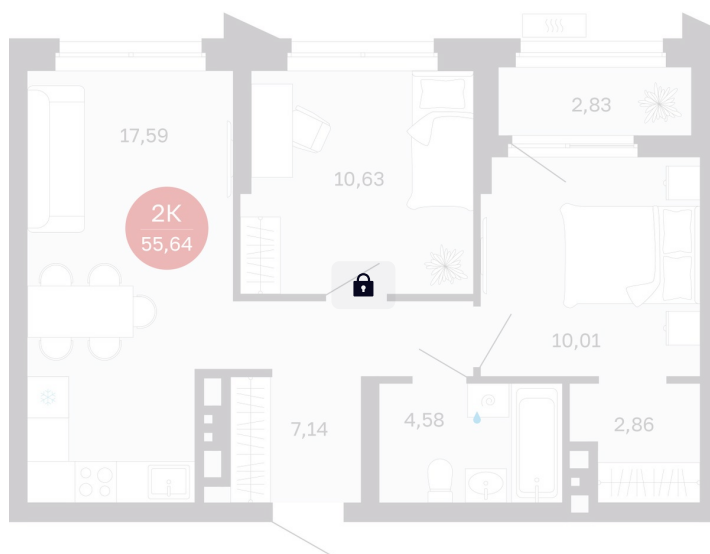

Номер: 250/C5

2 комнатная 55.59 м²

Отсканируйте QR-код
и смотрите на сайте
balance-
development.ru

Цена по запросу

Предчистовая отделка

Проект	Сибирская калина	Корпус	Дом 3
Этаж	21	Секция	5
Сдача	1 кв. 2029		

12.06.2026 16:39 (Мск)

Не является публичной офертой, цена может быть скорректирована.
Информация взята с сайта «balance-development.ru».

На этаже 21

2 комнатная 55.59 м²

12.06.2026 16:39 (Мск)

Не является публичной офертой, цена может быть скорректирована.
Информация взята с сайта «balance-development.ru».

На генплане Дом 3

2 комнатная 55.59 м²

12.06.2026 16:39 (Мск)

Не является публичной офертой, цена может быть скорректирована.
Информация взята с сайта «balance-development.ru».