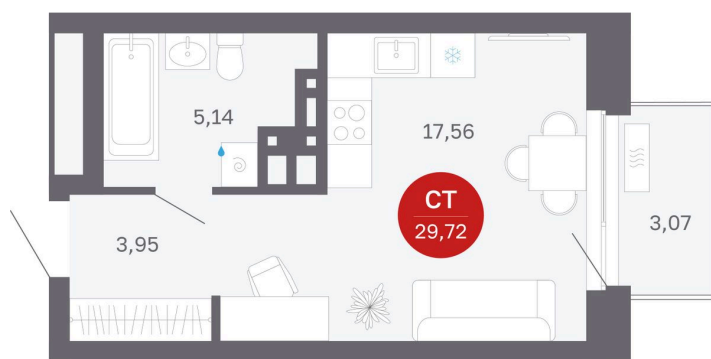

# Студия 29.72 м<sup>2</sup>

Отсканируйте QR-код  
и смотрите на сайте  
balance-  
development.ru

## 4 860 000 руб.

В ипотеку от 19 854 руб.

Предчистовая отделка

Проект	Сибирская калина	Корпус	Дом 4
Этаж	6	Секция	7
Сдача	1 кв. 2029		

12.06.2026 12:54 (Мск)

Не является публичной офертой, цена может быть скорректирована.  
Информация взята с сайта «balance-development.ru».

# На этаже 6

Студия 29.72 м<sup>2</sup>

12.06.2026 12:54 (Мск)

Не является публичной офертой, цена может быть скорректирована.  
Информация взята с сайта «balance-development.ru».

# На генплане Дом 4

Студия 29.72 м<sup>2</sup>

12.06.2026 12:54 (Мск)

Не является публичной офертой, цена может быть скорректирована.  
Информация взята с сайта «balance-development.ru».