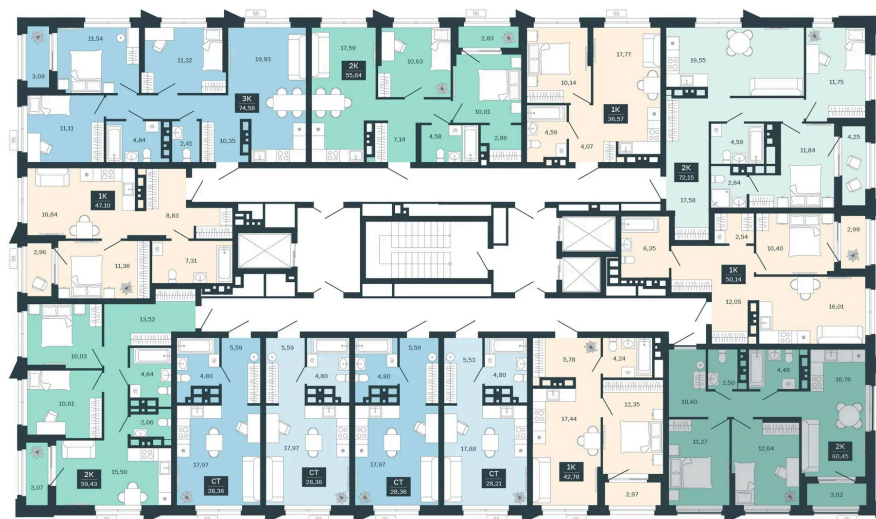

## 8 750 000 руб.

Выгода июня до 30.06.2026

Рассрочка без переплат до 31.03.2028

Предчистовая отделка

Проект	Сибирская калина	Корпус	Дом 3
Этаж	23	Секция	5
Сдача	1 кв. 2029		

12.06.2026 16:44 (Мск)

Не является публичной офертой, цена может быть скорректирована.  
Информация взята с сайта «balance-development.ru».

# На этаже 23

2 комнатная 60.45 м<sup>2</sup>

12.06.2026 16:44 (Мск)

Не является публичной офертой, цена может быть скорректирована.  
Информация взята с сайта «balance-development.ru».

# На генплане Дом 3

2 комнатная 60.45 м<sup>2</sup>

12.06.2026 16:44 (Мск)

Не является публичной офертой, цена может быть скорректирована.  
Информация взята с сайта «balance-development.ru».