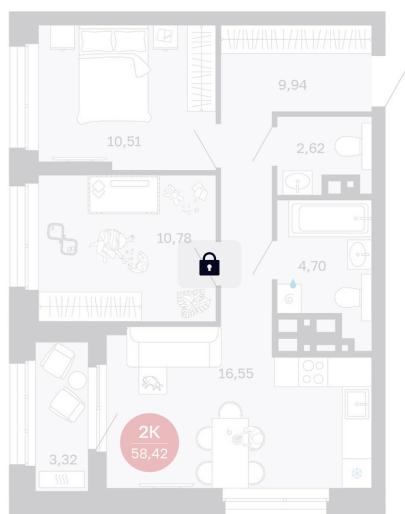

Номер: 223/С1

2 комнатная 58.42 м²

Отсканируйте QR-код
и смотрите на сайте
balance-
development.ru

Цена по запросу

Предчистовая отделка

Проект	Сибирская калина	Корпус	Дом 1
Этаж	19	Секция	1
Сдача	2 кв. 2027		

12.06.2026 21:57 (Мск)

Не является публичной офертой, цена может быть скорректирована.
Информация взята с сайта «balance-development.ru».

На генплане Дом 1

2 комнатная 58.42 м²

12.06.2026 21:57 (Мск)

Не является публичной офертой, цена может быть скорректирована.
Информация взята с сайта «balance-development.ru».