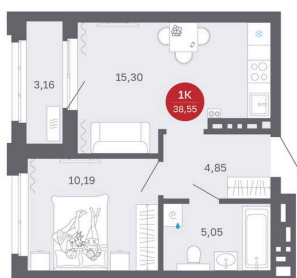

Номер: 13/C2

1 комнатная 38.55 м²

Отсканируйте QR-код
и смотрите на сайте
balance-
development.ru

~~7 340 000 руб.~~

6 970 000 руб.

В ипотеку от 28 473 руб.

Выгода июня до 30.06.2026

Предчистовая отделка

Проект	Сибирская калина	Корпус	Дом 2
Этаж	3	Секция	2
Сдача	2 кв. 2027		

12.06.2026 09:12 (Мск)

Не является публичной офертой, цена может быть скорректирована.
Информация взята с сайта «balance-development.ru».

На генплане Дом 2

1 комнатная 38.55 м²

12.06.2026 09:12 (Мск)

Не является публичной офертой, цена может быть скорректирована.
Информация взята с сайта «balance-development.ru».