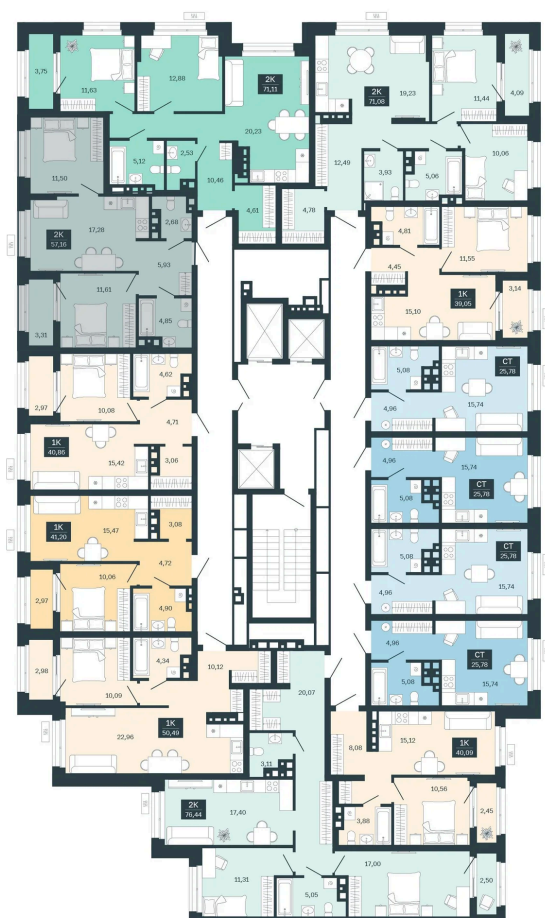

Номер: 198/С6

2 комнатная 57.16 м²

Отсканируйте QR-код
и смотрите на сайте
balance-
development.ru

Цена по запросу

Предчистовая отделка

Проект	Сибирская калина	Корпус	Дом 4
Этаж	17	Секция	6
Сдача	1 кв. 2029		

12.06.2026 18:01 (Мск)

Не является публичной офертой, цена может быть скорректирована.
Информация взята с сайта «balance-development.ru».

На этаже 17

2 комнатная 57.16 м²

12.06.2026 18:01 (Мск)

Не является публичной офертой, цена может быть скорректирована.
Информация взята с сайта «balance-development.ru».

На генплане Дом 4

2 комнатная 57.16 м²

12.06.2026 18:01 (Мск)

Не является публичной офертой, цена может быть скорректирована.
Информация взята с сайта «balance-development.ru».