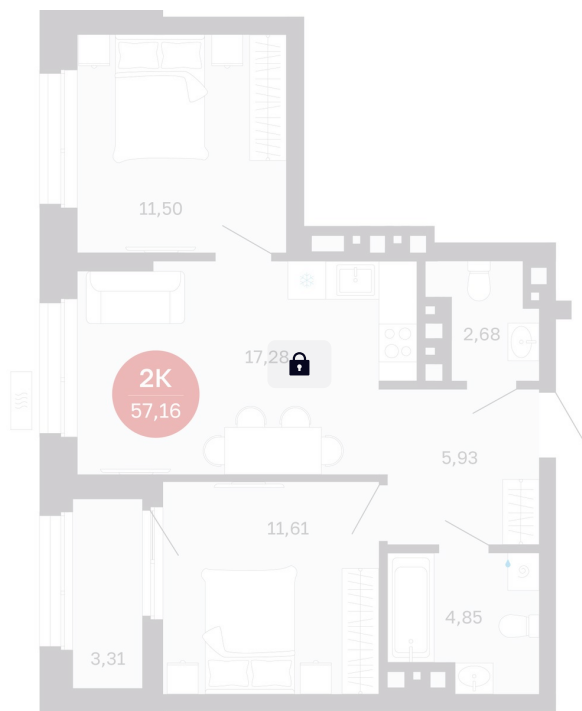

Номер: 198/С6

2 комнатная 57.16 м²

Отсканируйте QR-код
и смотрите на сайте
balance-
development.ru

Цена по запросу

Предчистовая отделка

Проект	Сибирская калина	Корпус	Дом 4
Этаж	17	Секция	6
Сдача	1 кв. 2029		

12.06.2026 18:01 (Мск)

Не является публичной офертой, цена может быть скорректирована.
Информация взята с сайта «balance-development.ru».

На этаже 17

2 комнатная 57.16 м²

12.06.2026 18:01 (Мск)

Не является публичной офертой, цена может быть скорректирована.
Информация взята с сайта «balance-development.ru».

На генплане Дом 4

2 комнатная 57.16 м²

12.06.2026 18:01 (Мск)

Не является публичной офертой, цена может быть скорректирована.
Информация взята с сайта «balance-development.ru».