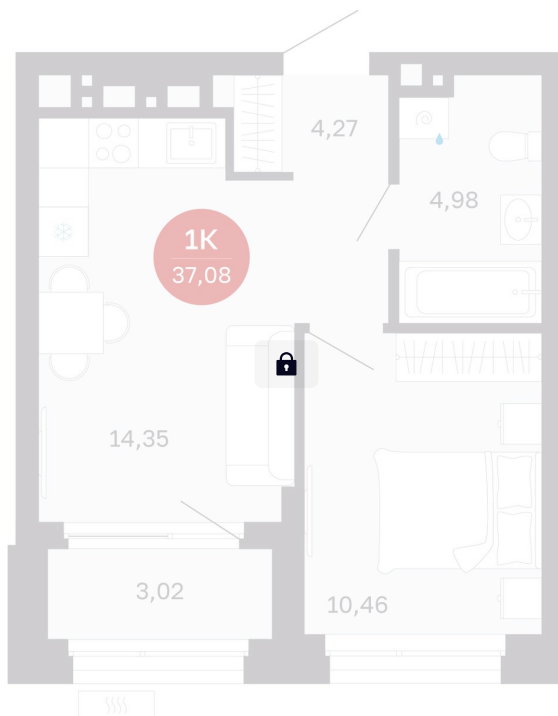

Номер: 295/С7

1 комнатная 37.08 м²

Отсканируйте QR-код
и смотрите на сайте
balance-
development.ru

5 820 000 руб.

В ипотеку от 23 775 руб.

Предчистовая отделка

Проект	Сибирская калина	Корпус	Дом 4
Этаж	8	Секция	7
Сдача	1 кв. 2029		

12.06.2026 16:39 (Мск)

Не является публичной офертой, цена может быть скорректирована.
Информация взята с сайта «balance-development.ru».

На генплане Дом 4

1 комнатная 37.08 м²

12.06.2026 16:39 (Мск)

Не является публичной офертой, цена может быть скорректирована.
Информация взята с сайта «balance-development.ru».