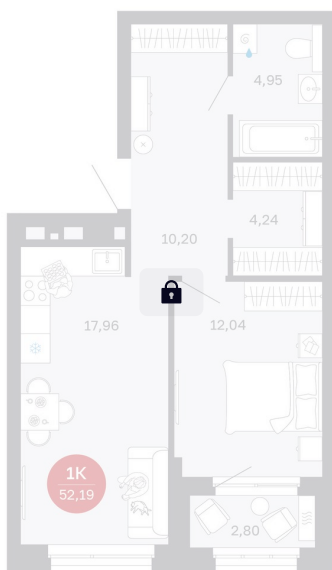

Номер: 170/С1

1 комнатная 52.19 м²

Отсканируйте QR-код
и смотрите на сайте
balance-
development.ru

Цена по запросу

Предчистовая отделка

Проект	Сибирская калина	Корпус	Дом 1
Этаж	15	Секция	1
Сдача	2 кв. 2027		

12.06.2026 20:16 (Мск)

Не является публичной офертой, цена может быть скорректирована.
Информация взята с сайта «balance-development.ru».

На этаже 15

1 комнатная 52.19 м²

12.06.2026 20:16 (Мск)

Не является публичной офертой, цена может быть скорректирована.
Информация взята с сайта «balance-development.ru».

На генплане Дом 1

1 комнатная 52.19 м²

12.06.2026 20:16 (Мск)

Не является публичной офертой, цена может быть скорректирована.
Информация взята с сайта «balance-development.ru».