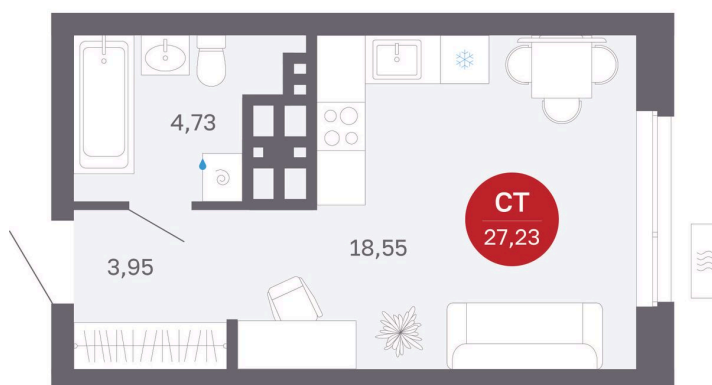

Номер: 409/С7

Студия 27.23 м²

Отсканируйте QR-код
и смотрите на сайте
balance-
development.ru

~~4 650 000 руб.~~

4 650 000 руб.

В ипотеку от 18 996 руб.

Предчистовая отделка

Проект	Сибирская калина	Корпус	Дом 4
Этаж	21	Секция	7
Сдача	1 кв. 2029		

12.06.2026 22:11 (Мск)

Не является публичной офертой, цена может быть скорректирована.
Информация взята с сайта «balance-development.ru».

На генплане Дом 4

Студия 27.23 м²

12.06.2026 22:11 (Мск)

Не является публичной офертой, цена может быть скорректирована.
Информация взята с сайта «balance-development.ru».