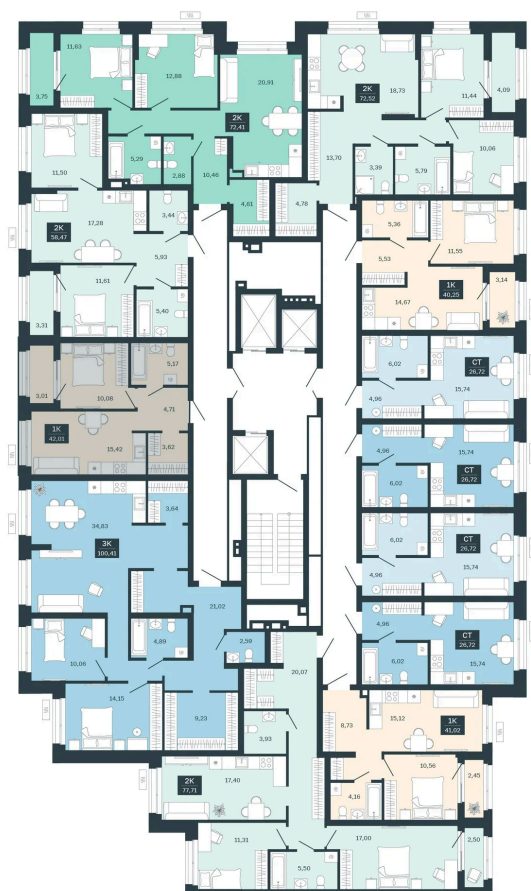

Номер: 2/С6

1 комнатная 42.01 м²

Отсканируйте QR-код
и смотрите на сайте
balance-
development.ru

~~6 480 000 руб.~~

6 480 000 руб.

В ипотеку от 26 471 руб.

Рассрочка без переплат до 31.03.2028

Предчистовая отделка

Проект	Сибирская калина	Корпус	Дом 4
Этаж	2	Секция	6
Сдача	1 кв. 2029		

12.06.2026 17:50 (Мск)

Не является публичной офертой, цена может быть скорректирована.
Информация взята с сайта «balance-development.ru».

На этаже 2

1 комнатная 42.01 м²

12.06.2026 17:50 (Мск)

Не является публичной офертой, цена может быть скорректирована.
Информация взята с сайта «balance-development.ru».

На генплане Дом 4

1 комнатная 42.01 м²