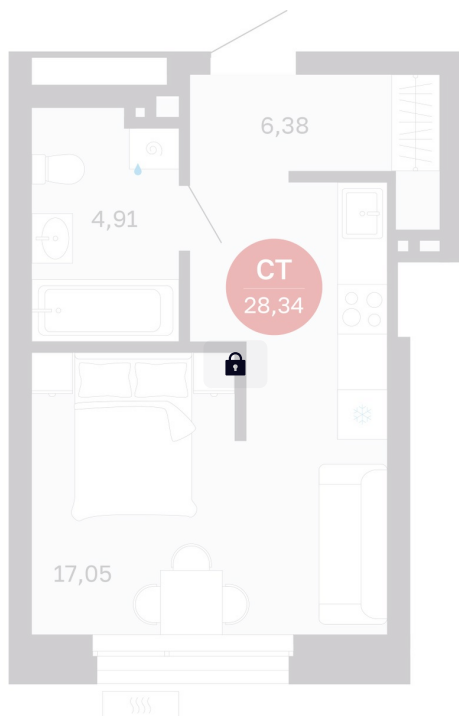

Номер: 294/С7

Студия 28.34 м²

Отсканируйте QR-код
и смотрите на сайте
balance-
development.ru

4 640 000 руб.

В ипотеку от 18 955 руб.

Предчистовая отделка

Проект	Сибирская калина	Корпус	Дом 4
Этаж	8	Секция	7
Сдача	1 кв. 2029		

12.06.2026 11:38 (Мск)

Не является публичной офертой, цена может быть скорректирована.
Информация взята с сайта «balance-development.ru».

На этаже 8

Студия 28.34 м²

12.06.2026 11:38 (Мск)

Не является публичной офертой, цена может быть скорректирована.
Информация взята с сайта «balance-development.ru».

На генплане Дом 4

Студия 28.34 м²

12.06.2026 11:38 (Мск)

Не является публичной офертой, цена может быть скорректирована.
Информация взята с сайта «balance-development.ru».