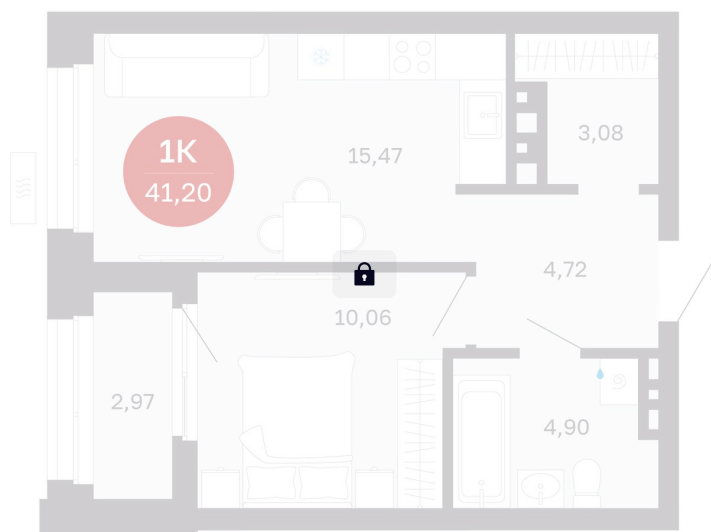

Номер: 131/С6

1 комнатная 41.2 м²

Отсканируйте QR-код
и смотрите на сайте
balance-
development.ru

Цена по запросу

Предчистовая отделка

Проект	Сибирская калина	Корпус	Дом 4
Этаж	12	Секция	6
Сдача	1 кв. 2029		

12.06.2026 23:16 (Мск)

Не является публичной офертой, цена может быть скорректирована.
Информация взята с сайта «balance-development.ru».

На этаже 12

1 комнатная 41.2 м²

12.06.2026 23:16 (Мск)

Не является публичной офертой, цена может быть скорректирована.
Информация взята с сайта «balance-development.ru».

На генплане Дом 4

1 комнатная 41.2 м²

12.06.2026 23:16 (Мск)

Не является публичной офертой, цена может быть скорректирована.
Информация взята с сайта «balance-development.ru».