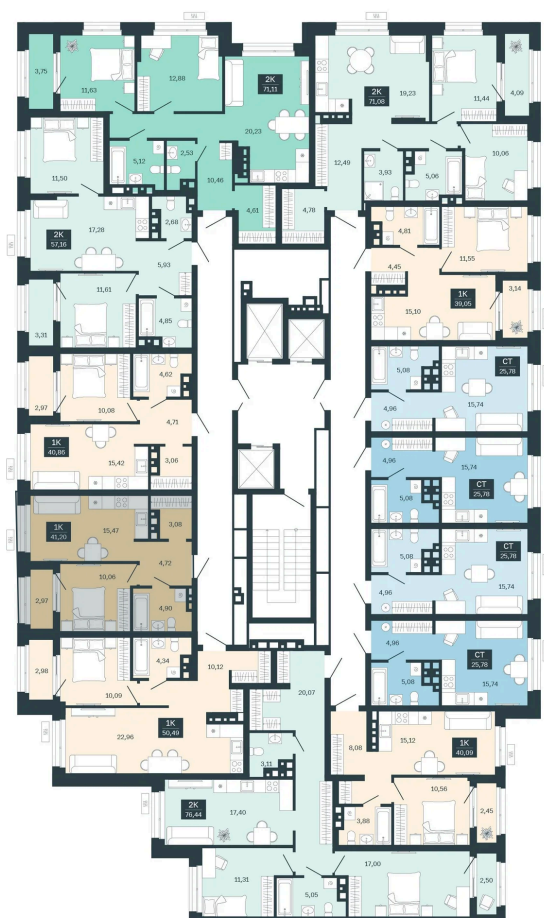

Номер: 131/С6

1 комнатная 41.2 м²

Отсканируйте QR-код
и смотрите на сайте
balance-
development.ru

Цена по запросу

Предчистовая отделка

Проект	Сибирская калина	Корпус	Дом 4
Этаж	12	Секция	6
Сдача	1 кв. 2029		

12.06.2026 23:16 (Мск)

Не является публичной офертой, цена может быть скорректирована.
Информация взята с сайта «balance-development.ru».

На этаже 12

1 комнатная 41.2 м²

12.06.2026 23:16 (Мск)

Не является публичной офертой, цена может быть скорректирована.
Информация взята с сайта «balance-development.ru».

На генплане Дом 4

1 комнатная 41.2 м²

12.06.2026 23:16 (Мск)

Не является публичной офертой, цена может быть скорректирована.
Информация взята с сайта «balance-development.ru».