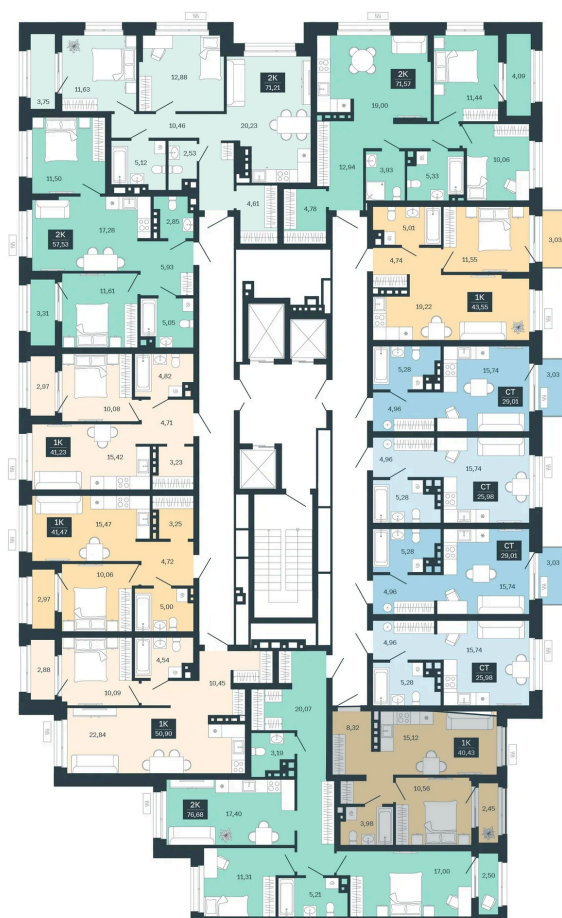

Номер: 63/С6

1 комнатная 40.43 м²

Отсканируйте QR-код
и смотрите на сайте
balance-
development.ru

6 290 000 руб.

В ипотеку от 25 695 руб.

Предчистовая отделка

Проект	Сибирская калина	Корпус	Дом 4
Этаж	6	Секция	6
Сдача	1 кв. 2029		

12.06.2026 19:31 (Мск)

Не является публичной офертой, цена может быть скорректирована.
Информация взята с сайта «balance-development.ru».

На этаже 6

1 комнатная 40.43 м²

12.06.2026 19:31 (Мск)

Не является публичной офертой, цена может быть скорректирована.
Информация взята с сайта «balance-development.ru».

На генплане Дом 4

1 комнатная 40.43 м²

12.06.2026 19:31 (Мск)

Не является публичной офертой, цена может быть скорректирована.
Информация взята с сайта «balance-development.ru».