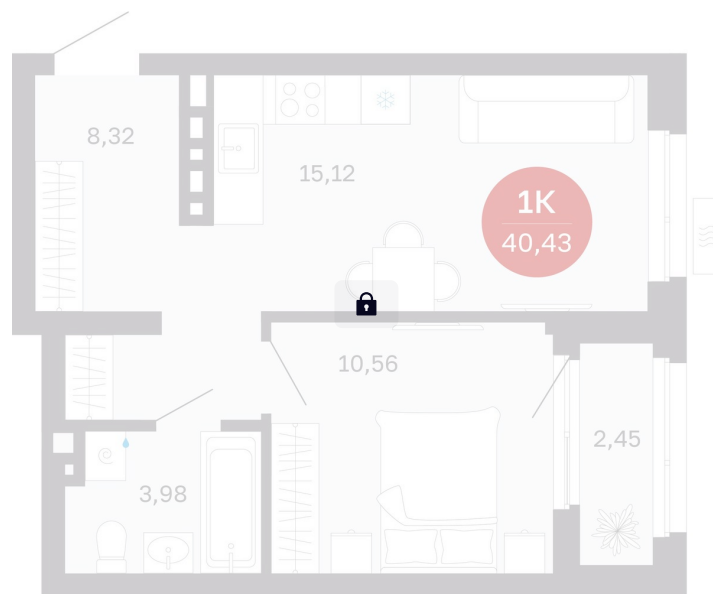

Номер: 63/С6

1 комнатная 40.43 м²

Отсканируйте QR-код
и смотрите на сайте
balance-
development.ru

6 290 000 руб.

В ипотеку от 25 695 руб.

Предчистовая отделка

Проект	Сибирская калина	Корпус	Дом 4
Этаж	6	Секция	6
Сдача	1 кв. 2029		

12.06.2026 19:31 (Мск)

Не является публичной офертой, цена может быть скорректирована.
Информация взята с сайта «balance-development.ru».

На этаже 6

1 комнатная 40.43 м²

12.06.2026 19:31 (Мск)

Не является публичной офертой, цена может быть скорректирована.
Информация взята с сайта «balance-development.ru».

На генплане Дом 4

1 комнатная 40.43 м²

12.06.2026 19:31 (Мск)

Не является публичной офертой, цена может быть скорректирована.
Информация взята с сайта «balance-development.ru».