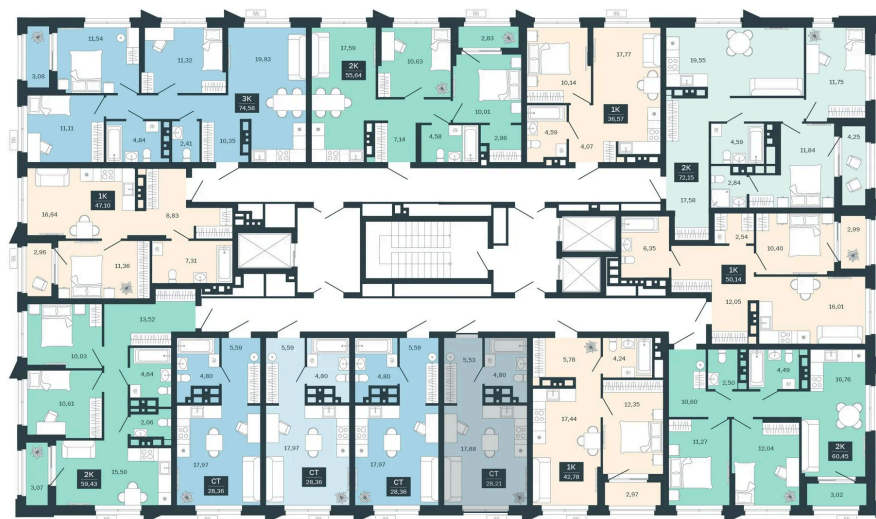

Номер: 256/C5

Студия 28.21 м²

Отсканируйте QR-код
и смотрите на сайте
balance-
development.ru

Цена по запросу

Предчистовая отделка

Проект	Сибирская калина	Корпус	Дом 3
Этаж	21	Секция	5
Сдача	1 кв. 2029		

12.06.2026 16:36 (Мск)

Не является публичной офертой, цена может быть скорректирована.
Информация взята с сайта «balance-development.ru».

На этаже 21

Студия 28.21 м²

12.06.2026 16:36 (Мск)

Не является публичной офертой, цена может быть скорректирована.
Информация взята с сайта «balance-development.ru».

На генплане Дом 3

Студия 28.21 м²

12.06.2026 16:36 (Мск)

Не является публичной офертой, цена может быть скорректирована.
Информация взята с сайта «balance-development.ru».