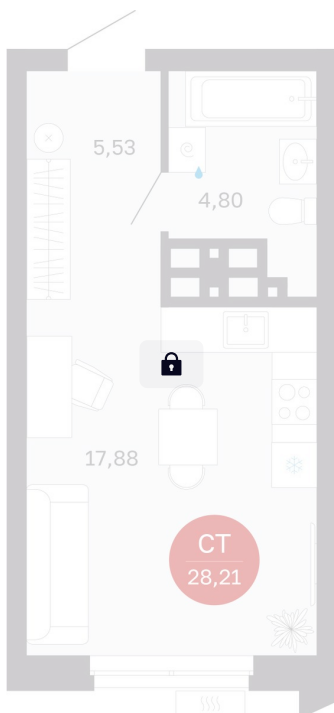

Номер: 256/C5

Студия 28.21 м²

Отсканируйте QR-код
и смотрите на сайте
balance-
development.ru

Цена по запросу

Предчистовая отделка

Проект	Сибирская калина	Корпус	Дом 3
Этаж	21	Секция	5
Сдача	1 кв. 2029		

12.06.2026 16:36 (Мск)

Не является публичной офертой, цена может быть скорректирована.
Информация взята с сайта «balance-development.ru».

На этаже 21

Студия 28.21 м²

12.06.2026 16:36 (Мск)

Не является публичной офертой, цена может быть скорректирована.
Информация взята с сайта «balance-development.ru».

На генплане Дом 3

Студия 28.21 м²

12.06.2026 16:36 (Мск)

Не является публичной офертой, цена может быть скорректирована.
Информация взята с сайта «balance-development.ru».