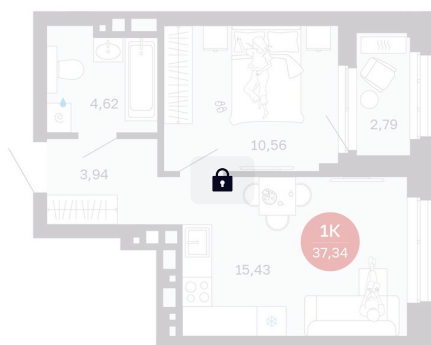

Номер: 167/С1

1 комнатная 37.34 м²

Отсканируйте QR-код
и смотрите на сайте
balance-
development.ru

6 590 000 руб.

В ипотеку от 26 921 руб.

Предчистовая отделка

Проект	Сибирская калина	Корпус	Дом 1
Этаж	14	Секция	1
Сдача	2 кв. 2027		

12.06.2026 16:36 (Мск)

Не является публичной офертой, цена может быть скорректирована.
Информация взята с сайта «balance-development.ru».

На генплане Дом 1

1 комнатная 37.34 м²

12.06.2026 16:36 (Мск)

Не является публичной офертой, цена может быть скорректирована.
Информация взята с сайта «balance-development.ru».