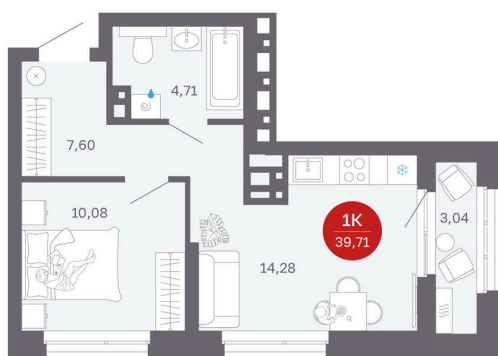

# 1 комнатная 39.71 м<sup>2</sup>

Отсканируйте QR-код  
и смотрите на сайте  
balance-  
development.ru

~~6 680 000 руб.~~

**6 340 000 руб.**

В ипотеку от 25 899 руб.

Выгода июня до 30.06.2026

Предчистовая отделка

Проект	Сибирская калина	Корпус	Дом 1
Этаж	12	Секция	1
Сдача	2 кв. 2027		

12.06.2026 20:45 (Мск)

Не является публичной офертой, цена может быть скорректирована.  
Информация взята с сайта «balance-development.ru».

# На этаже 12

1 комнатная 39.71 м<sup>2</sup>

12.06.2026 20:45 (Мск)

Не является публичной офертой, цена может быть скорректирована.  
Информация взята с сайта «balance-development.ru».

# На генплане Дом 1

1 комнатная 39.71 м<sup>2</sup>

12.06.2026 20:45 (Мск)

Не является публичной офертой, цена может быть скорректирована.  
Информация взята с сайта «balance-development.ru».