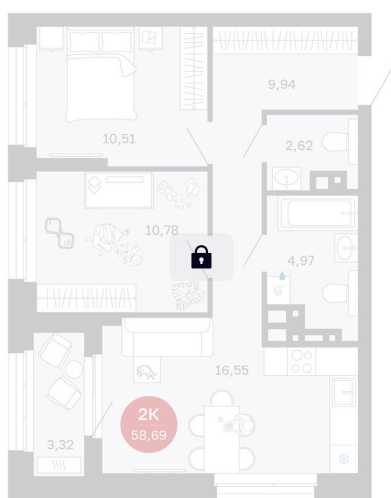

Номер: 106/С1

2 комнатная 58.69 м²

Отсканируйте QR-код
и смотрите на сайте
balance-
development.ru

10 030 000 руб.

В ипотеку от 42 050 руб.

Предчистовая отделка

Проект	Сибирская калина	Корпус	Дом 1
Этаж	10	Секция	1
Сдача	2 кв. 2027		

12.06.2026 12:47 (Мск)

Не является публичной офертой, цена может быть скорректирована.
Информация взята с сайта «balance-development.ru».

На генплане Дом 1

2 комнатная 58.69 м²

12.06.2026 12:47 (Мск)

Не является публичной офертой, цена может быть скорректирована.
Информация взята с сайта «balance-development.ru».