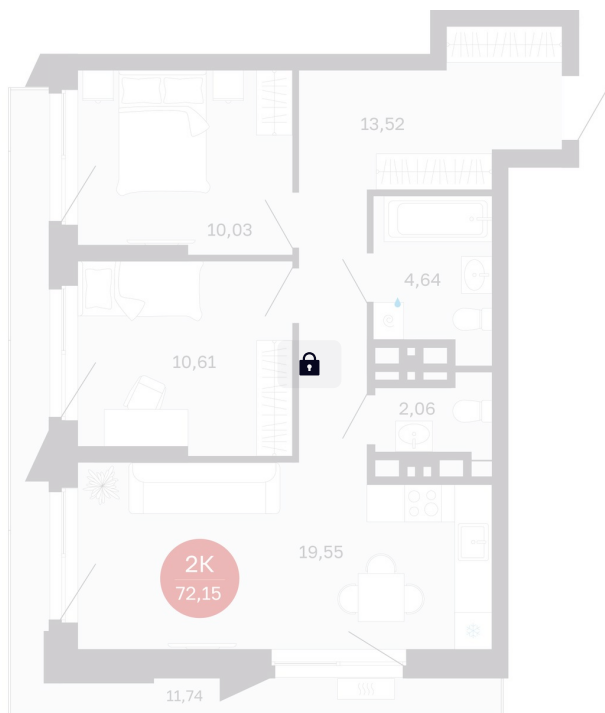

Номер: 221/C5

2 комнатная 60.41 м²

Отсканируйте QR-код
и смотрите на сайте
balance-
development.ru

10 420 000 руб.

В ипотеку от 43 685 руб.

Предчистовая отделка

Проект	Сибирская калина	Корпус	Дом 3
Этаж	18	Секция	5
Сдача	1 кв. 2029		

12.06.2026 20:50 (Мск)

Не является публичной офертой, цена может быть скорректирована.
Информация взята с сайта «balance-development.ru».

На этаже 18

2 комнатная 60.41 м²

12.06.2026 20:50 (Мск)

Не является публичной офертой, цена может быть скорректирована.
Информация взята с сайта «balance-development.ru».

На генплане Дом 3

2 комнатная 60.41 м²

12.06.2026 20:50 (Мск)

Не является публичной офертой, цена может быть скорректирована.
Информация взята с сайта «balance-development.ru».