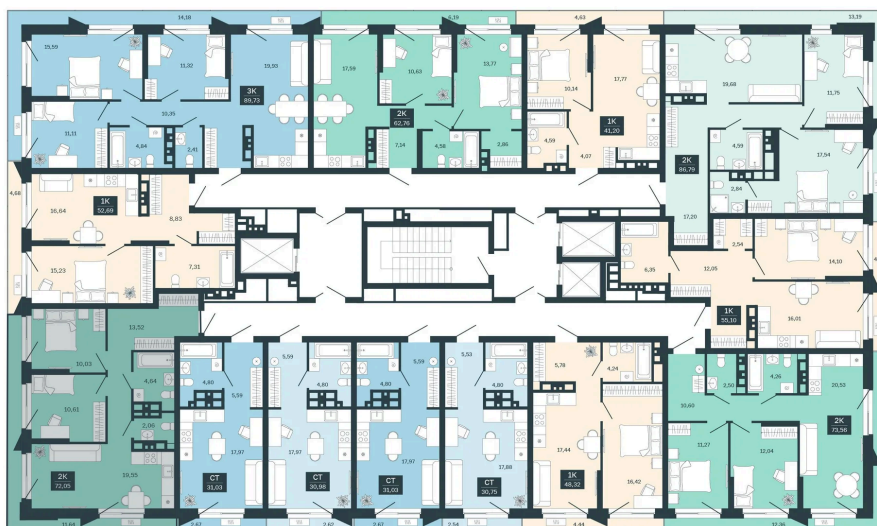

Номер: 221/C5

2 комнатная 60.41 м²

Отсканируйте QR-код
и смотрите на сайте
balance-
development.ru

10 420 000 руб.

В ипотеку от 43 685 руб.

Предчистовая отделка

Проект	Сибирская калина	Корпус	Дом 3
Этаж	18	Секция	5
Сдача	1 кв. 2029		

12.06.2026 20:50 (Мск)

Не является публичной офертой, цена может быть скорректирована.
Информация взята с сайта «balance-development.ru».

На этаже 18

2 комнатная 60.41 м²

12.06.2026 20:50 (Мск)

Не является публичной офертой, цена может быть скорректирована.
Информация взята с сайта «balance-development.ru».

На генплане Дом 3

2 комнатная 60.41 м²

12.06.2026 20:50 (Мск)

Не является публичной офертой, цена может быть скорректирована.
Информация взята с сайта «balance-development.ru».