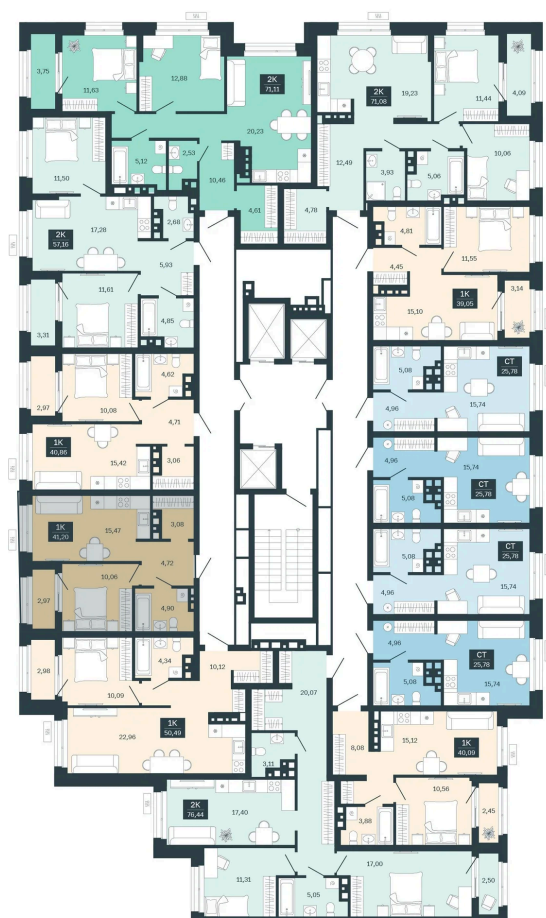

Номер: 170/С6

1 комнатная 41.2 м²

Отсканируйте QR-код
и смотрите на сайте
balance-
development.ru

~~6 540 000 руб.~~

6 540 000 руб.

В ипотеку от 26 716 руб.

Рассрочка без переплат до 31.03.2028

Предчистовая отделка

Проект	Сибирская калина	Корпус	Дом 4
Этаж	15	Секция	6
Сдача	1 кв. 2029		

12.06.2026 13:57 (Мск)

Не является публичной офертой, цена может быть скорректирована.
Информация взята с сайта «balance-development.ru».

На этаже 15

1 комнатная 41.2 м²

12.06.2026 13:57 (Мск)

Не является публичной офертой, цена может быть скорректирована.
Информация взята с сайта «balance-development.ru».

На генплане Дом 4

1 комнатная 41.2 м²