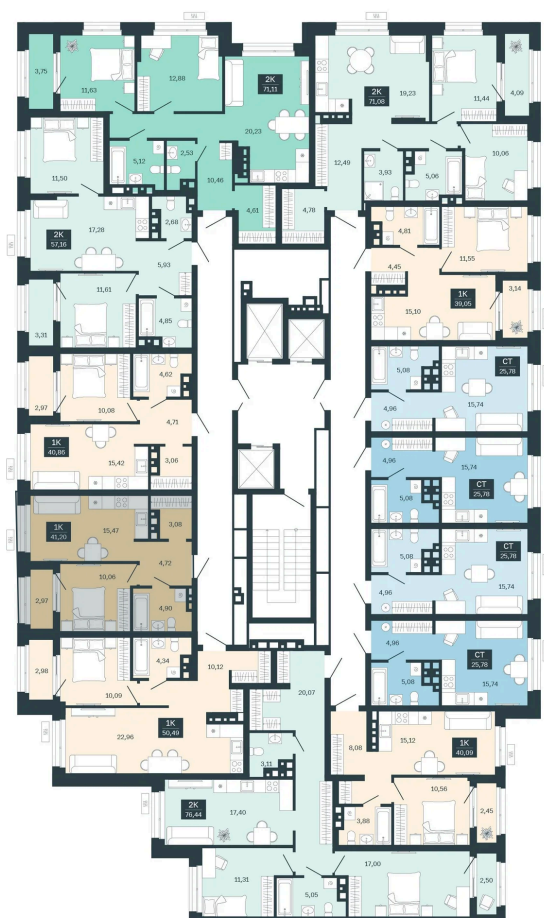

Номер: 222/С6

1 комнатная 41.2 м²

Отсканируйте QR-код
и смотрите на сайте
balance-
development.ru

~~6 770 000 руб.~~

6 770 000 руб.

В ипотеку от 27 656 руб.

Рассрочка без переплат до 31.03.2028

Предчистовая отделка

Проект	Сибирская калина	Корпус	Дом 4
Этаж	19	Секция	6
Сдача	1 кв. 2029		

12.06.2026 20:58 (Мск)

Не является публичной офертой, цена может быть скорректирована.
Информация взята с сайта «balance-development.ru».

На этаже 19

1 комнатная 41.2 м²

12.06.2026 20:58 (Мск)

Не является публичной офертой, цена может быть скорректирована.
Информация взята с сайта «balance-development.ru».

На генплане Дом 4

1 комнатная 41.2 м²