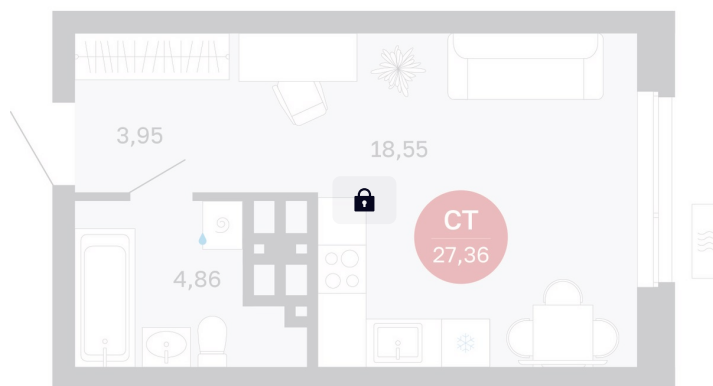

# Студия 27.36 м<sup>2</sup>

Отсканируйте QR-код  
и смотрите на сайте  
balance-  
development.ru