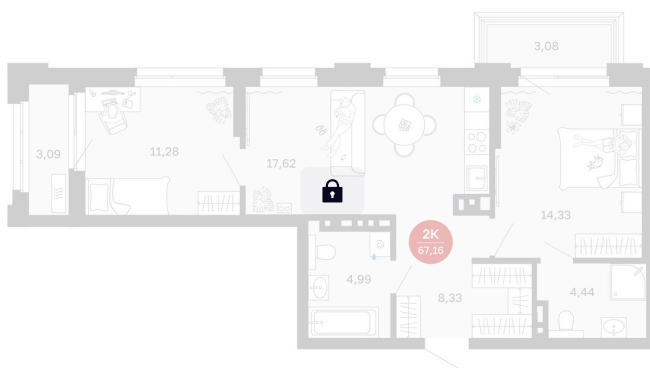

# 2 комнатная 67.16 м<sup>2</sup>

Отсканируйте QR-код  
и смотрите на сайте  
balance-  
development.ru

## 11 230 000 руб.

В ипотеку от 47 081 руб.

Предчистовая отделка

Проект	Сибирская калина	Корпус	Дом 2
Этаж	7	Секция	2
Сдача	2 кв. 2027		

14.06.2026 11:15 (Мск)

Не является публичной офертой, цена может быть скорректирована.  
Информация взята с сайта «balance-development.ru».